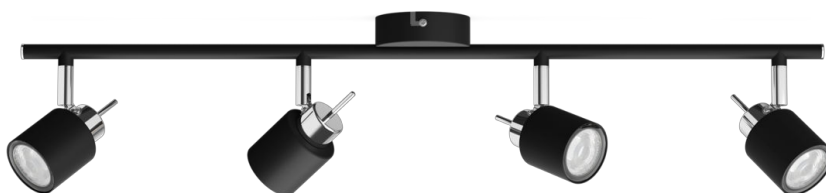

PHILIPS

4 gab. Meranti griestu/
sienas virziena gaismekļi

Griestu/sienas virziena
gaismekļi

Bez spuldzes

Melns

ClickFix

8719514465435

Uzsvars uz stilu

Praktisks Philips virziena gaismeklis jūsu mājoklim. Izvēlieties Philips GU10 LED spuldzi savam virziena gaismeklī un nodrošiniet augstas kvalitātes ilgizturīgu apgaismojumu.

Īpašās iezīmes

- Regulējama gaismekļa galva

Izcils dizains optimālam gaismas efektam

- Ilgizturīgs augstas kvalitātes materiāls

Izceltie produkti

Regulējama gaismekļa galva

Virziet gaismu turp, kur to visvairāk vēlaties, vienkārši noregulējot, pagriežot vai noliecot virziena gaismekļa galvu.

Specifikācijas

Spuldzes raksturlielumi

- Paredzētais lietojums: Iekštelpas

Dizains un apdare

- Krāsa: Melns
- Materiāls: Metāls

Vide

- Disposal of the product: Beidzoties kalpošanas laikam (ekonomiskajam), izmetiet izstrādājumu saskaņā ar vietējiem noteikumiem. Neizmetiet izstrādājumu kopā ar sadzīves atkritumiem. Pareizi utilizējot izstrādājumu, neradīsiet nelabvēlīgu ietekmi uz vidi un cilvēku veselību.