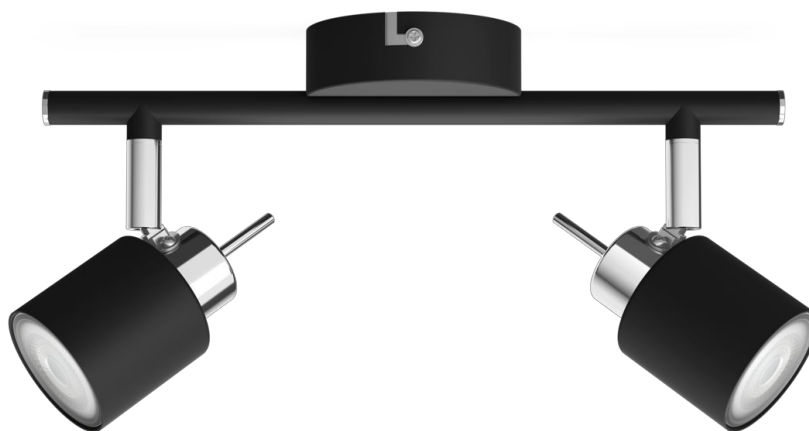

PHILIPS

2 gab. Meranti griestu/
sienas virziena gaismekļi

Griestu/sienas virziena
gaismekļi

Bez spuldzes

Melns

ClickFix

8719514465398

Uzsvars uz stilu

Praktisks Philips virziena gaismeklis jūsu mājoklim. Izvēlieties Philips GU10 LED spuldzi savam virziena gaismeklī un nodrošiniet augstas kvalitātes ilgzturīgu apgaismojumu.

Īpašās iezīmes

- Regulējama gaismekļa galva

Izcils dizains optimālam gaismas efektam

- Ilgzturīgs augstas kvalitātes materiāls

Izceltie produkti

Regulējama gaismekļa galva

Virziet gaismu turp, kur to visvairāk vēlaties, vienkārši noregulējot, pagriežot vai noliecot virziena gaismekļa galvu.

Specifikācijas

Spuldzes raksturlielumi

- Paredzētais lietojums: Iekštelpas

Dizains un apdare

- Krāsa: Melns
- Materiāls: Metāls

Vide

- Disposal of the product: Beidzoties kalpošanas laikam (ekonomiskajam), izmetiet izstrādājumu saskaņā ar vietējiem noteikumiem. Neizmetiet izstrādājumu kopā ar sadzīves atkritumiem. Pareizi utilizējot izstrādājumu, neradīsiet nelabvēlīgu ietekmi uz vidi un cilvēku veselību.