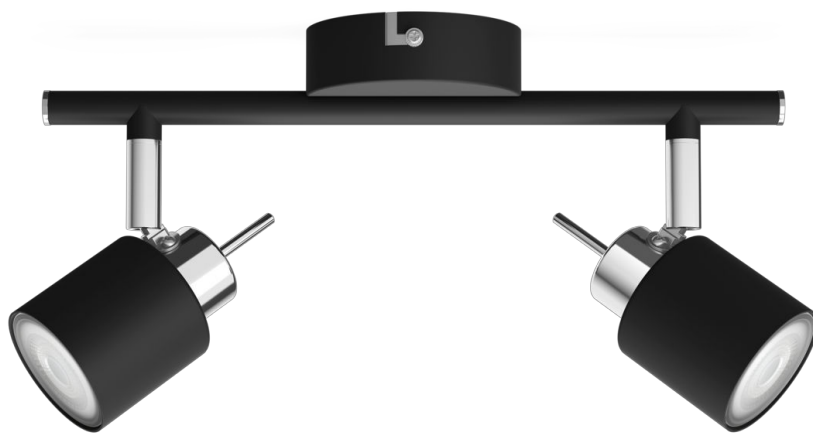

PHILIPS

2 gab. Meranti griestu/
sienas virziena gaismekļi

Griestu/sienas virziena
gaismekļi

Bez spuldzes

Melns

ClickFix

8719514465398

Uzsvars uz stilu

Praktisks Philips virziena gaismeklis jūsu mājoklim. Izvēlieties Philips GU10 LED spuldzi savam virziena gaismeklī un nodrošiniet augstas kvalitātes ilgzturīgu apgaismojumu.

Īpašās iezīmes

- Regulējama gaismekļa galva

Izcils dizains optimālam gaismas efektam

- Ilgzturīgs augstas kvalitātes materiāls

Izceltie produkti

Regulējama gaismekļa galva

Virziet gaismu turp, kur to visvairāk vēlaties, vienkārši noregulējot, pagriežot vai noliecot virziena gaismekļa galvu.

Specifikācijas

Spuldzes raksturlielumi

- Paredzētais lietojums: Iekštelpas

Dizains un apdare

- Krāsa: Melns
- Materiāls: Metāls

Vide

- Disposal of the product: Beidzoties kalpošanas laikam (ekonomiskajam), izmetiet izstrādājumu saskaņā ar vietējiem noteikumiem. Neizmetiet izstrādājumu kopā ar sadzīves atkritumiem. Pareizi utilizējot izstrādājumu, neradīsiet nelabvēlīgu ietekmi uz vidi un cilvēku veselību.