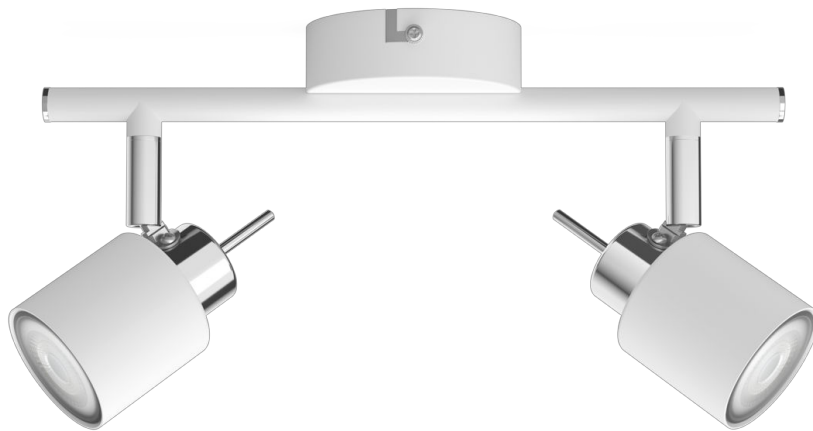

PHILIPS

2 gab. Meranti griestu/
sienas virziena gaismekļi

Griestu/sienas virziena
gaismekļi

Bez spuldzes

Balta

ClickFix

8719514465312

Uzsvars uz stilu

Praktisks Philips virziena gaismeklis jūsu mājoklim. Izvēlieties Philips GU10 LED spuldzi savam virziena gaismeklī un nodrošiniet augstas kvalitātes ilgizturīgu apgaismojumu.

Īpašās iezīmes

- Regulējama gaismekļa galva

Izcils dizains optimālam gaismas efektam

- Ilgizturīgs augstas kvalitātes materiāls

Izceltie produkti

Regulējama gaismekļa galva

Virziet gaismu turp, kur to visvairāk vēlaties, vienkārši noregulējot, pagriežot vai noliecot virziena gaismekļa galvu.

Komplektā iekļauta papildu funkcija/piederums

- Regulējama gaismekļa galva: Nē
- click!FIX stiprinājums: Jā

Dažādi

- Radīts tieši: Guļamistaba, Dzīvojamā istaba, Ēdamistaba, Virtuve, Mājas birojs, Gaitenis
- Stils: Contemporary
- Tips: Griestu/sienas virziena gaismekļi
- Acu komforts: Nē
- Papildu funkcijas: ClickFix