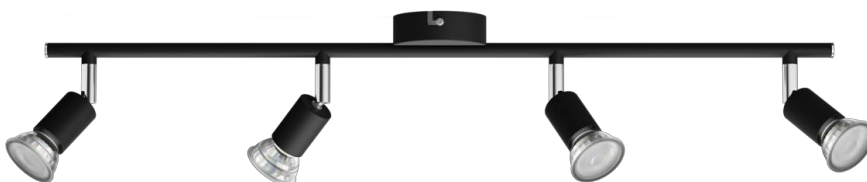

PHILIPS

4 gab. Limbali griestu/
sienas virziena gaismekļi

Griestu/sienas virziena
gaismekļi

Bez spuldzes

Melns

ClickFix

8719514465275

Uzsvars uz stilu

Praktisks Philips virziena gaismeklis jūsu mājoklim. Izvēlieties Philips GU10 LED spuldzi savam virziena gaismeklī un nodrošiniet augstas kvalitātes ilgizturīgu apgaismojumu.

Īpašās iezīmes

- Regulējama gaismekļa galva

Izcils dizains optimālam gaismas efektam

- Ilgizturīgs augstas kvalitātes materiāls

Izceltie produkti

Regulējama gaismekļa galva

Virziet gaismu turp, kur to visvairāk vēlaties, vienkārši noregulējot, pagriežot vai noliecot virziena gaismekļa galvu.

Specifikācijas

Spuldzes raksturlielumi

- Paredzētais lietojums: Iekštelpas

Dizains un apdare

- Krāsa: Melns
- Materiāls: Metāls

Vide

- Disposal of the product: Beidzoties kalpošanas laikam (ekonomiskajam), izmetiet izstrādājumu saskaņā ar vietējiem noteikumiem. Neizmetiet izstrādājumu kopā ar sadzīves atkritumiem. Pareizi utilizējot izstrādājumu, neradīsiet nelabvēlīgu ietekmi uz vidi un cilvēku veselību.