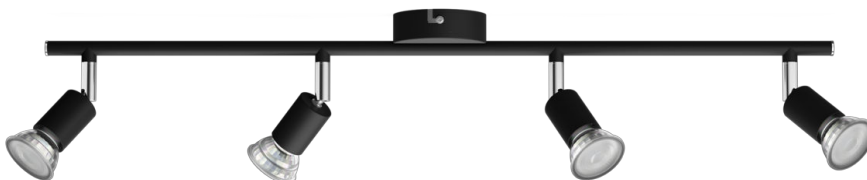

PHILIPS

4 gab. Limbali griestu/
sienas virziena gaismekļi

Griestu/sienas virziena
gaismekļi

Bez spuldzes

Melns

ClickFix

8719514465275

Uzsvars uz stilu

Praktisks Philips virziena gaismeklis jūsu mājoklim. Izvēlieties Philips GU10 LED spuldzi savam virziena gaismeklī un nodrošiniet augstas kvalitātes ilgizturīgu apgaismojumu.

Īpašās iezīmes

- Regulējama gaismekļa galva

Izcils dizains optimālam gaismas efektam

- Ilgizturīgs augstas kvalitātes materiāls

Izceltie produkti

Regulējama gaismekļa galva

Virziet gaismu turp, kur to visvairāk vēlaties, vienkārši noregulējot, pagriežot vai noliecot virziena gaismekļa galvu.

Specifikācijas

Spuldzes raksturlielumi

- Paredzētais lietojums: Iekštelpas

Dizains un apdare

- Krāsa: Melns
- Materiāls: Metāls

Vide

- Disposal of the product: Beidzoties kalpošanas laikam (ekonomiskajam), izmetiet izstrādājumu saskaņā ar vietējiem noteikumiem. Neizmetiet izstrādājumu kopā ar sadzīves atkritumiem. Pareizi utilizējot izstrādājumu, neradīsiet nelabvēlīgu ietekmi uz vidi un cilvēku veselību.