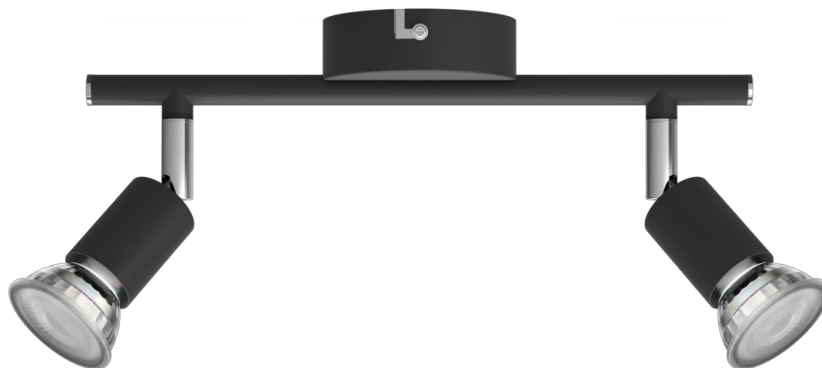

PHILIPS

2 gab. Limbali griestu/
sienas virziena gaismekļi

Griestu/sienas virziena
gaismekļi

Bez spuldzes

Melns

ClickFix

8719514465237

Uzsvars uz stilu

Praktisks Philips virziena gaismeklis jūsu mājoklim. Izvēlieties Philips GU10 LED spuldzi savam virziena gaismeklī un nodrošiniet augstas kvalitātes ilgizturīgu apgaismojumu.

Īpašās iezīmes

- Regulējama gaismekļa galva

Izcils dizains optimālam gaismas efektam

- Ilgizturīgs augstas kvalitātes materiāls

Izceltie produkti

Regulējama gaismekļa galva

Virziet gaismu turp, kur to visvairāk vēlaties, vienkārši noregulējot, pagriežot vai noliecot virziena gaismekļa galvu.

Specifikācijas

Spuldzes raksturlielumi

- Paredzētais lietojums: Iekštelpas

Dizains un apdare

- Krāsa: Melns
- Materiāls: Metāls

Vide

- Disposal of the product: Beidzoties kalpošanas laikam (ekonomiskajam), izmetiet izstrādājumu saskaņā ar vietējiem noteikumiem. Neizmetiet izstrādājumu kopā ar sadzīves atkritumiem. Pareizi utilizējot izstrādājumu, neradīsiet nelabvēlīgu ietekmi uz vidi un cilvēku veselību.