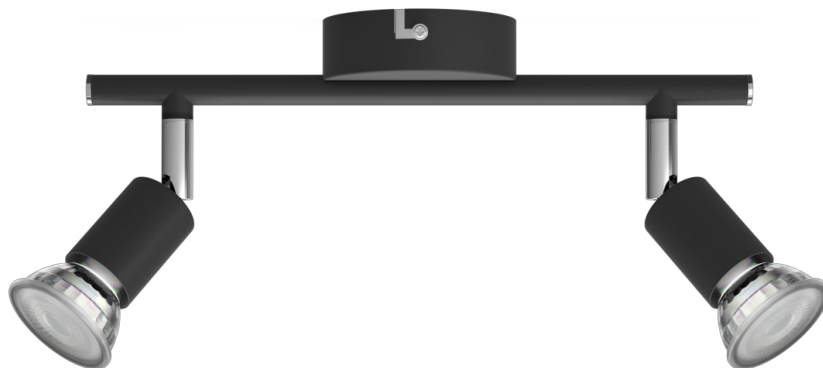

PHILIPS

2 gab. Limbali griestu/
sienas virziena gaismekļi

Griestu/sienas virziena
gaismekļi

Bez spuldzes

Melns

ClickFix

8719514465237

Uzsvars uz stilu

Praktisks Philips virziena gaismeklis jūsu mājoklim. Izvēlieties Philips GU10 LED spuldzi savam virziena gaismeklī un nodrošiniet augstas kvalitātes ilgizturīgu apgaismojumu.

Īpašās iezīmes

- Regulējama gaismekļa galva

Izcils dizains optimālam gaismas efektam

- Ilgizturīgs augstas kvalitātes materiāls

Izceltie produkti

Regulējama gaismekļa galva

Virziet gaismu turp, kur to visvairāk vēlaties, vienkārši noregulējot, pagriežot vai noliecot virziena gaismekļa galvu.

Specifikācijas

Spuldzes raksturlielumi

- Paredzētais lietojums: Iekštelpas

Dizains un apdare

- Krāsa: Melns
- Materiāls: Metāls

Vide

- Disposal of the product: Beidzoties kalpošanas laikam (ekonomiskajam), izmetiet izstrādājumu saskaņā ar vietējiem noteikumiem. Neizmetiet izstrādājumu kopā ar sadzīves atkritumiem. Pareizi utilizējot izstrādājumu, neradīsiet nelabvēlīgu ietekmi uz vidi un cilvēku veselību.