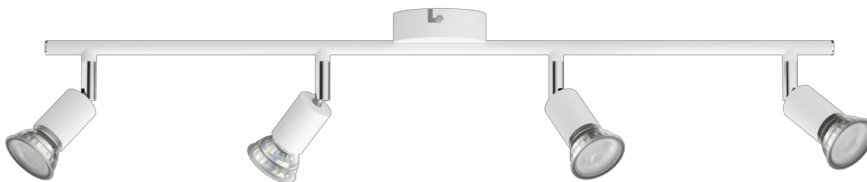

# PHILIPS

4 gab. Limbali griestu/  
sienas virziena gaismekļi

Griestu/sienas virziena  
gaismekļi

Bez spuldzes

Balta

ClickFix

8719514465190

## Uzsvars uz stilu

Praktisks Philips virziena gaismeklis jūsu mājoklim. Izvēlieties Philips GU10 LED spuldzi savam virziena gaismeklī un nodrošiniet augstas kvalitātes ilgizturīgu apgaismojumu.

### Īpašās iezīmes

- Regulējama gaismekļa galva

## Regulējama gaismekļa galva

Virziet gaismu turp, kur to visvairāk vēlaties, vienkārši noregulējot, pagriežot vai noliecot virziena gaismekļa galvu.