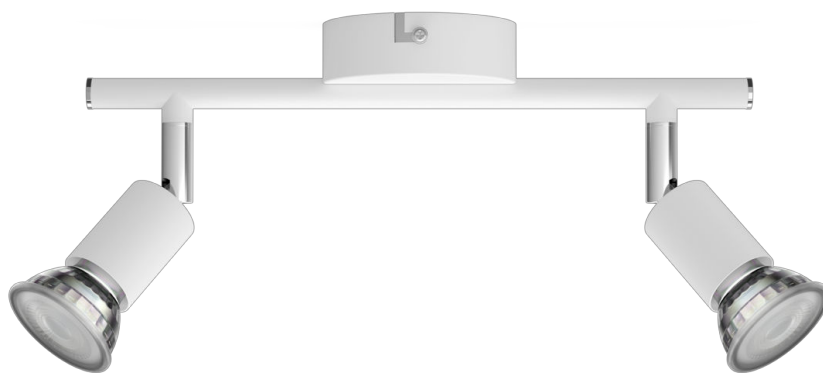

# PHILIPS

2 gab. Limbali griestu/  
sienas virziena gaismekļi

Griestu/sienas virziena  
gaismekļi

Bez spuldzes

Balta

ClickFix

8719514465152

## Uzsvars uz stilu

Praktisks Philips virziena gaismeklis jūsu mājoklim. Izvēlieties Philips GU10 LED spuldzi savam virziena gaismeklī un nodrošiniet augstas kvalitātes ilgizturīgu apgaismojumu.

### Īpašās iezīmes

- Regulējama gaismekļa galva

## Regulējama gaismekļa galva

Virziet gaismu turp, kur to visvairāk vēlaties, vienkārši noregulējot, pagriežot vai noliecot virziena gaismekļa galvu.