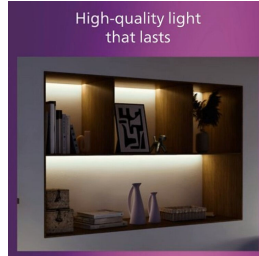

Izceltie produkti

Vienkārša uzstādīšana Bez kaitīgā UV starojuma

Izstrādājums ir veidots tā, lai nebūtu nekāda iespējami bīstama UV starojuma.

Augstas kvalitātes metāla materiāls

Izturīgs un pievilcīgs metāla materiāls uzticamai apdarei.

Specifikācijas

Spuldzes raksturlielumi

- Paredzētais lietojums: Iekštelpas
- Lampas forma: Apaļas formas

Dizains un apdare

- Krāsa: Melns
- Materiāls: Plastmasa

Izturība

- Vidējais kalpošanas laiks (lietojot 2,7 h dienā): 25 gads(-i)
- Gaismas plūsmas stabilitātes koeficients: 70%
- Ieslēgšanas ciklu skaits: 50 000

Vide

- Disposal of the product: Beidzoties kalpošanas laikam (ekonomiskajam), izmetiet izstrādājumu saskaņā ar vietējiem noteikumiem. Neizmetiet izstrādājumu kopā ar sadzīves atkritumiem. Pareizi utilizējot izstrādājumu, neradīsiet nelabvēlīgu ietekmi uz vidi un cilvēku veselību.

Komplektā iekļauta papildu funkcija/piederums

- Regulējama gaismekļa galva: Nē
- Aptumšojama ar tālvadību: Nē
- Iebūvēta gaismas diode: Jā
- Komplektā iekļauta tālvadības pults: Nē

Apgaismojuma raksturlielumi

- Gaismas krišanas leņķis: 110 °
- Krāsu saskaņa: 5 SDCM
- Krāsu atveidošanas indekss (CRI): 80
- Uzsilšanas laiks līdz 60% gaismas atdevei: <2

Dažādi

- Radīts tieši: Guļamistaba, Dzīvojamā istaba, Ēdamistaba, Virtuve, Mājas birojs
- Stils: Contemporary
- Tips: Iebūvējami gaismekļi
- Acu komforts: Jā

Citi raksturlielumi

- Spuldzes strāvas stiprums: 36 mA
- Efektivitāte: 85 lm/W

Enerģijas patēriņš

- Jaudas koeficients: 0.45

Produkta izmēri un svars

- Neto svars: 0,083 kg
- Izgriezuma garums: 6.8–8.0 cm
- Izgriezuma platums: 6.8–8.0 cm
- Augstums: 4,95 cm
- Garums: 9,5 cm
- Nišas iegrimis: 0,2 cm
- Platums: 9,5 cm

Serviss

- Garantija: 1 gads