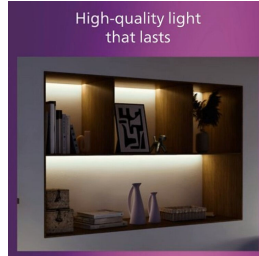

Izceltie produkti

Vienkārša uzstādīšana Bez kaitīgā UV starojuma

Izstrādājums ir veidots tā, lai nebūtu nekāda iespējami bīstama UV starojuma.

Augstas kvalitātes metāla materiāls

Izturīgs un pievilcīgs metāla materiāls uzticamai apdarei.

Specifikācijas

Spuldzes raksturlielumi

- Paredzētais lietojums: Iekštelpas
- Lampas forma: Apaļas formas

Dizains un apdare

- Krāsa: Balts
- Materiāls: Plastmasa

Izturība

- Vidējais kalpošanas laiks (lietojot 2,7 h dienā): 25 gads(-i)
- Gaismas plūsmas stabilitātes koeficients: 70%
- Ieslēgšanas ciklu skaits: 50 000

Vide

- Disposal of the product: Beidzoties kalpošanas laikam (ekonomiskajam), izmetiet izstrādājumu saskaņā ar vietējiem noteikumiem. Neizmetiet izstrādājumu kopā ar sadzīves atkritumiem. Pareizi utilizējot izstrādājumu, neradīsiet nelabvēlīgu ietekmi uz vidi un cilvēku veselību.

Komplektā iekļauta papildu funkcija/piederums

- Regulējama gaismekļa galva: Nē
- Aptumšojama ar tālvadību: Nē
- Iebūvēta gaismas diode: Jā
- Komplektā iekļauta tālvadības pults: Nē

Apgaismojuma raksturlielumi

- Gaismas krišanas leņķis: 110 °
- Krāsu saskaņa: 5 SDCM
- Krāsu atveidošanas indekss (CRI): 80
- Uzsilšanas laiks līdz 60% gaismas atdevei: <2

Dažādi

- Radīts tieši: Guļamistaba, Dzīvojamā istaba, Ēdamistaba, Virtuve, Mājas birojs
- Stils: Contemporary
- Tips: Iebūvējami gaismekļi
- Acu komforts: Jā

Citi raksturlielumi

- Spuldzes strāvas stiprums: 36 mA
- Efektivitāte: 85 lm/W

Enerģijas patēriņš

- Jaudas koeficients: 0.45

Produkta izmēri un svars

- Neto svars: 0,083 kg
- Izgriezuma garums: 6.8–8.0 cm
- Izgriezuma platums: 6.8–8.0 cm
- Augstums: 4,95 cm
- Garums: 9,5 cm
- Nišas iegrimis: 0,2 cm
- Platums: 9,5 cm

Serviss

- Garantija: 1 gads