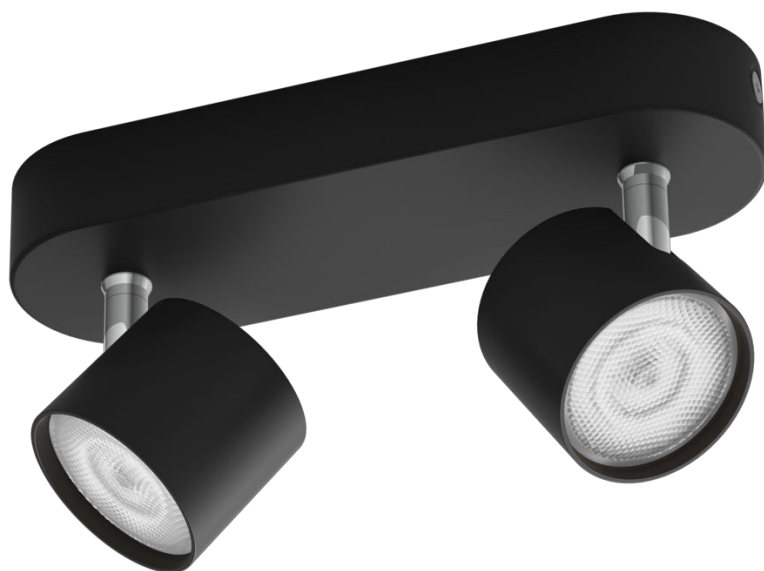

PHILIPS

2 gab. Star griestu/
sienas virziena gaismekļi

Griestu/sienas virziena
gaismekļi

2700 k

Melns

Aptumšojams; ClickFix

8719514435391

Izrotājiet savas mājas ar gaismu

Šis Philips myLiving Star LED virziena gaismeklis liecina par mūžīgu eleganci ar hromētu kāju un pulverveida melnu korpusu. Izmantojot šo Philips LED aptumšojamo virziena lampu, varat vienmērīgi aptumšot līdz vajadzīgajam apgaismojuma līmenim — no spilgtas funkcionālas gaismas ikdienas uzdevumiem līdz maigai gaismai atpūtai.

Ilgtspējīgi apgaismes risinājumi

- Saderīgs ar sienā iebūvējamiem gaismmaiņiem
- Augstas kvalitātes LED apgaismojums

Uzlabots LED apgaismojums

- Silti balta gaisma

Īpašās iezīmes

- Regulējama gaismekļa galva

Augstas kvalitātes LED apgaismojums

LED tehnoloģija, kas ietverta šajā Philips spuldzē, ir unikāls Philips radīts risinājums. Spuldze ieslēdzas uzreiz un sniedz optimālu gaismas atdevi, kā arī košas krāsas jūsu mājās.