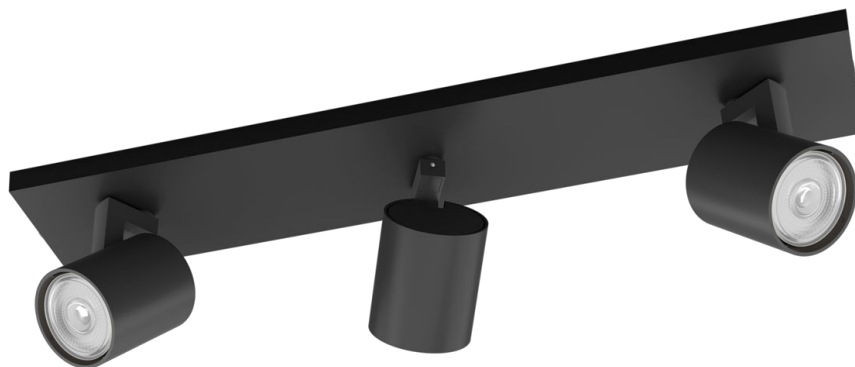

# PHILIPS

3 gab. Runner griestu/  
sienas virziena gaismekļi

Griestu/sienas virziena  
gaismekļi

Bez spuldzes

Melns

ClickFix

8719514435339

## Izbaudiet dzīvi ar prieku

Šis nelielais un izsmalcinātais industriālā stila viena avota virziena gaismeklis ir ideāli piemērots mūsdienīgam interjeram. Melns alumīnija korpuss lieliski papildina gaismas avotu. Pamanāms dekoratīvais elements ar grozāmu gaismas avotu.

### Īpašās iezīmes

- Regulējama gaismekļa galva
- Eleganti melns

## Dizains un apdare

- Krāsa: Melns
- Materiāls: Metāls