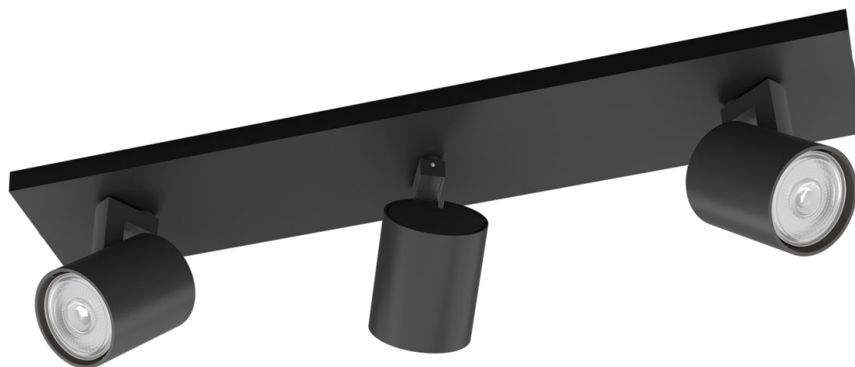

PHILIPS

3 gab. Runner griestu/
sienas virziena gaismekļi

Griestu/sienas virziena
gaismekļi

Bez spuldzes

Melns

ClickFix

8719514435339

Izbaudiet dzīvi ar prieku

Šis nelielais un izsmalcinātais industriālā stila viena avota virziena gaismeklis ir ideāli piemērots mūsdienīgam interjeram. Melns alumīnija korpuss lieliski papildina gaismas avotu. Pamanāms dekoratīvais elements ar grozāmu gaismas avotu.

Moderna pievilcība **Regulējama gaismekļa galva**

Virziet gaismu turp, kur to visvairāk vēlaties, vienkārši noregulējot, pagriežot vai noliecot virziena gaismekļa galvu.

Eleganti melns

Vienmēr aktuālajam un elegantajam melnajam variantam ir intensīva, tumša ebonīta krāsa.

Specifikācijas

Spuldzes raksturlielumi

- Paredzētais lietojums: Iekštelpas

Dizains un apdare

- Krāsa: Melns
- Materiāls: Metāls

Vide

- Disposal of the product: Beidzoties kalpošanas laikam (ekonomiskajam), izmetiet izstrādājumu saskaņā ar vietējiem noteikumiem. Neizmetiet izstrādājumu kopā ar sadzīves atkritumiem. Pareizi utilizējot izstrādājumu, neradīsiet nelabvēlīgu ietekmi uz vidi un cilvēku veselību.