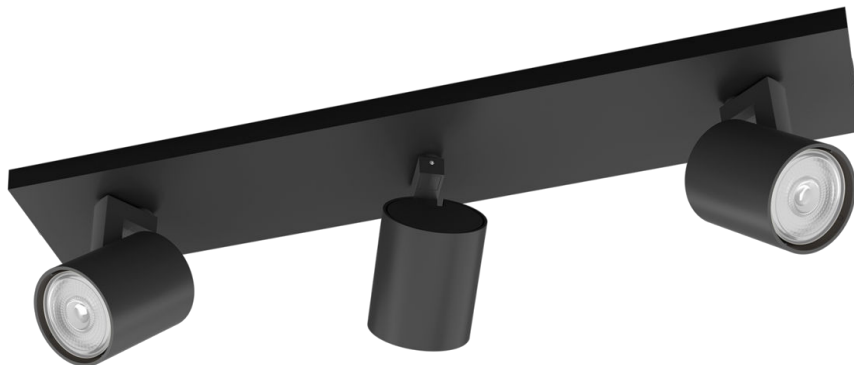

PHILIPS

3 gab. Runner griestu/
sienas virziena gaismekļi

Griestu/sienas virziena
gaismekļi

Bez spuldzes

Melns

ClickFix

8719514435339

Izbaudiet dzīvi ar prieku

Šis nelielais un izsmalcinātais industriālā stila viena avota virziena gaismeklis ir ideāli piemērots mūsdienīgam interjeram. Melns alumīnija korpuss lieliski papildina gaismas avotu. Pamanāms dekoratīvais elements ar grozāmu gaismas avotu.

Moderna pievilcība **Regulējama gaismekļa galva**

Virziet gaismu turp, kur to visvairāk vēlaties, vienkārši noregulējot, pagriežot vai noliecot virziena gaismekļa galvu.

Eleganti melns

Vienmēr aktuālajam un elegantajam melnajam variantam ir intensīva, tumša ebonīta krāsa.

Specifikācijas

Spuldzes raksturlielumi

- Paredzētais lietojums: Iekštelpas

Dizains un apdare

- Krāsa: Melns
- Materiāls: Metāls

Vide

- Disposal of the product: Beidzoties kalpošanas laikam (ekonomiskajam), izmetiet izstrādājumu saskaņā ar vietējiem noteikumiem. Neizmetiet izstrādājumu kopā ar sadzīves atkritumiem. Pareizi utilizējot izstrādājumu, neradīsiet nelabvēlīgu ietekmi uz vidi un cilvēku veselību.