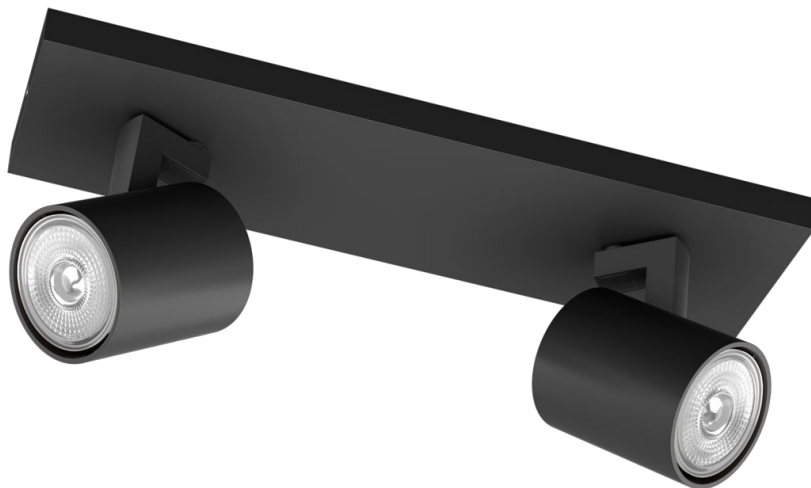

PHILIPS

2 gab. Runner griestu/
sienas virziena gaismekļi

Griestu/sienas virziena
gaismekļi

Bez spuldzes

Melns

ClickFix

8719514435315

Izbaudiet dzīvi ar prieku

Šis nelielais un izsmalcinātais industriālā stila viena avota virziena gaismeklis ir ideāli piemērots mūsdienīgam interjeram. Melns alumīnija korpuss lieliski papildina gaismas avotu. Pamanāms dekoratīvais elements ar grozāmu gaismas avotu.

Moderna pievilcība **Regulējama gaismekļa galva**

Virziet gaismu turp, kur to visvairāk vēlaties, vienkārši noregulējot, pagriežot vai noliecot virziena gaismekļa galvu.

Eleganti melns

Vienmēr aktuālajam un elegantajam melnajam variantam ir intensīva, tumša ebonīta krāsa.

Specifikācijas

Spuldzes raksturlielumi

- Paredzētais lietojums: Iekštelpas

Dizains un apdare

- Krāsa: Melns
- Materiāls: Metāls

Vide

- Disposal of the product: Beidzoties kalpošanas laikam (ekonomiskajam), izmetiet izstrādājumu saskaņā ar vietējiem noteikumiem. Neizmetiet izstrādājumu kopā ar sadzīves atkritumiem. Pareizi utilizējot izstrādājumu, neradīsiet nelabvēlīgu ietekmi uz vidi un cilvēku veselību.