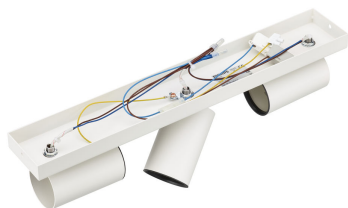

# PHILIPS

3 gab. Kosipo griestu/  
sienas virziena gaismekļi

Griestu/sienas virziena  
gaismekļi

Bez spuldzes

Balts

ClickFix

8719514435254

### Īpašās iezīmes

- Regulējama gaismekļa galva

## Moderna pievilcība Regulējama gaismekļa galva

Virziet gaismu turp, kur to visvairāk vēlaties, vienkārši noregulējot, pagriežot vai noliecot virziena gaismekļa galvu.