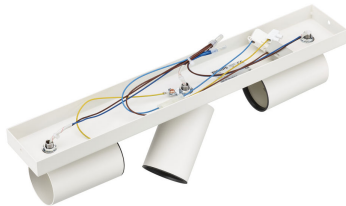

# PHILIPS

3 gab. Kosipo griestu/  
sienas virziena gaismekļi

Griestu/sienas virziena  
gaismekļi

Bez spuldzes

Balts

ClickFix

8719514435254

### Īpašās iezīmes

- Regulējama gaismekļa galva