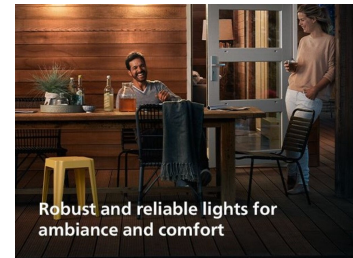

Jaudīgs apgaismojums

Šis Philips āra gaismeklis nodrošina jaudīgu gaismu. Spilgts gaismas kūlis, kas izgaismos dārzus vai terasi.

Silta balta gaisma (2700 kelvini)

Vai zinājāt, ka baltās gaismas toņi ir atkarīgi no krāsu temperatūras izmaiņām, ko mēra Kelvinos (K)? Zemāka krāsu temperatūra rada siltu, mājīgu baltu gaismu, savukārt augstāka krāsu temperatūra rada vēsu, enerģiskāku baltu gaismu. Šis gaismeklis rada siltu, relaksējošu gaismu ar 2700 K.