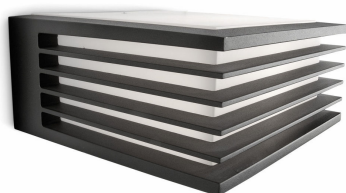

PHILIPS

Shades 15 W sienas
lampa

myGarden

2700 k

Antracīta

Ūdensizturība

8719514385382

Ietaupiet eleganti