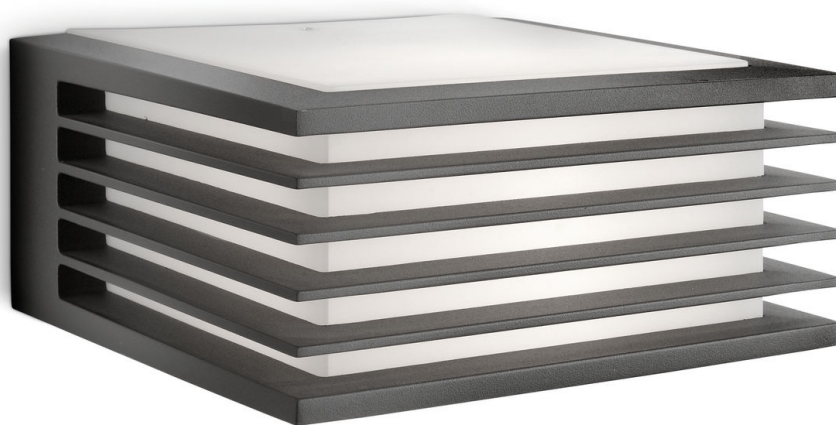

PHILIPS

Shades 15 W sienas
lampa

myGarden

2700 k

Antracīta

Ūdensizturība

8719514385382

Ietaupiet eleganti

Unikāls dizains brīnišķīgai laika pavadīšanai ārpus mājām. Šī elegantā antracīta krāsas Philips sienas lampa izstaro silti baltu un energoefektīvu gaismu. Pievilcīgie divvirzienu gaismas efekti aicina ērti iekārtoties un baudīt atpūtu dārzā.