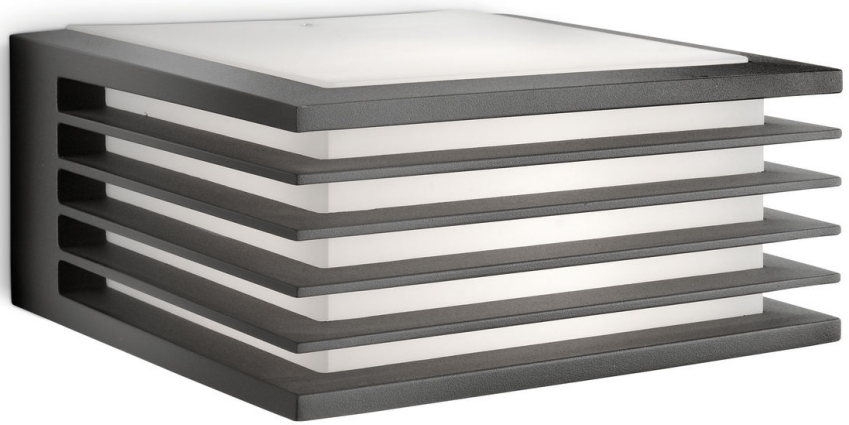

PHILIPS

Shades 15 W sienas
lampa

myGarden

2700 k

Antracīta

Ūdensizturība

8719514385382

Ietaupiet eleganti

Unikāls dizains brīnišķīgai laika pavadīšanai ārpus mājām. Šī elegantā antracīta krāsas Philips sienas lampa izstaro silti baltu un energoefektīvu gaismu. Pievilcīgie divvirzienu gaismas efekti aicina ērti iekārtoties un baudīt atpūtu dārzā.