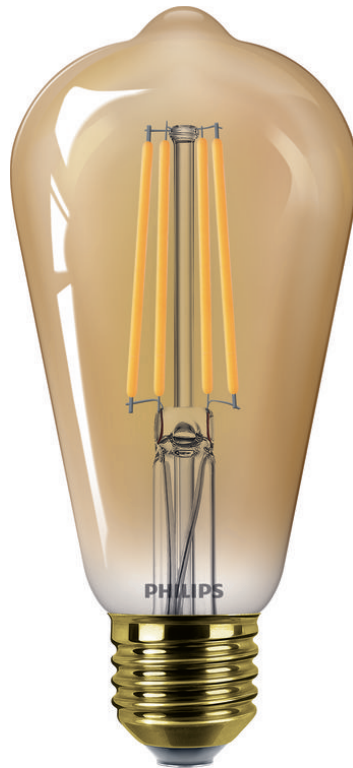

# PHILIPS

50 W oranža  
kvēlspuldze ST64 E27

LED

2200 K

640 lm

15 000 h

Aptumšošana

8719514337794

## Moderna LED spuldze mājai

Šī Philips LED spuldze izstaro brīnišķīgu un īpaši siltu gaismu. Spuldzei ir nepārspējami ilgs kalpošanas laiks, un tā acumirkli sniedz enerģijas ietaupījumu. Pateicoties izcilai krāsu temperatūrai, šī spuldze ir ideāli piemērota mājīgas noskaņas radīšanai.