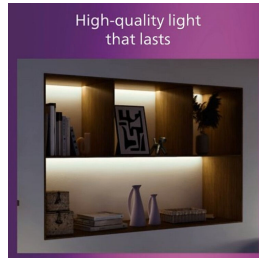

Izceltie produkti

Piemērots izmantošanai telpās ar zemiem griestiem Smalks dizains Vienkārša uzstādīšana

Uzstādīšanu tagad var veikt pavisam vienkārši. Stingri piestipriniet vai piekariniet pie sienas vai griestiem, iespraudiet kontaktligzdā kontaktdakšu, un gaismeklis ir gatavs lietošanai.

Komforts acīm

Sliktas kvalitātes apgaismojums var veicināt acu nogurumu. Daudzi no mums uzturas iekštelpās, tādēļ ir īpaši svarīgi nodrošināt savās mājās atbilstošu apgaismojumu. Mūsu izstrādājumiem tiek piemēroti strikti pārbaudes kritēriji, tostarp attiecībā uz mirgoņu, stroboskopisko efektu, atspulgu, krāsu atveidi un krāsas maiņas efektu, lai nodrošinātu to atbilstību EyeComfort prasībām. Philips LED spuldzes ne tikai izstaro patīkamu gaismu, bet arī saglabā to visā darbmūža laikā, tādējādi vismaz desmit gadus nodrošinot nemainīgu gaismas kvalitāti, izstarošanu un krāsas. Izmantojiet acīm tīkamu apgaismojumu. Jūsu acis jums par to pateiksies.

Augstas kvalitātes metāla materiāls

Izturīgs un pievilcīgs metāla materiāls uzticamai apdarei.

Ilgs kalpošanas laiks — līdz pat 25 000 stundu

Philips LED tehnoloģija pagarina jūsu izstrādājumu kalpošanas laiku līdz 25 000 stundu

Specifikācijas

Spuldzes raksturlielumi

- Paredzētais lietojums: Iekštelpas

Dizains un apdare

- Krāsa: Balts
- Materiāls: Metāls, Plastmasa

Izturība

- Ieslēgšanas ciklu skaits: 12 500

Vide

- Disposal of the product: Beidzoties kalpošanas laikam (ekonomiskajam), izmetiet izstrādājumu saskaņā ar vietējiem noteikumiem. Neizmetiet izstrādājumu kopā ar sadzīves atkritumiem. Pareizi utilizējot izstrādājumu, neradīsiet nelabvēlīgu ietekmi uz vidi un cilvēku veselību.