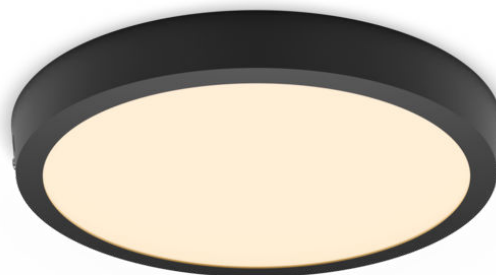

# PHILIPS

Magneos griestu  
gaismeklis, 20 W 286 mm

Griestu gaismekļi

2700 k

Melns

8719514328778

## Patīkama un acis saudzējoša LED gaisma

Griestu lampa Philips LED Slim nodrošina dabiskas gaismas efektu, tādēļ to var izmantot kā vispārējo apgaismojumu. Tā ir izcili piemērota zemiem griestiem, un radīs elegantu gaisotni jebkurā istabā. Ērts un acīm saudzējošs gaismeklis.

### Viegla lietošana

- Ideāli piemērots izmantošanai telpās ar zemiem griestiem, jo gaismeklis ir neuzkrītošs.
- Vienkārša uzstādīšana

## Dizains un apdare

- Krāsa: Melns
- Materiāls: Metāls, Plastmasa