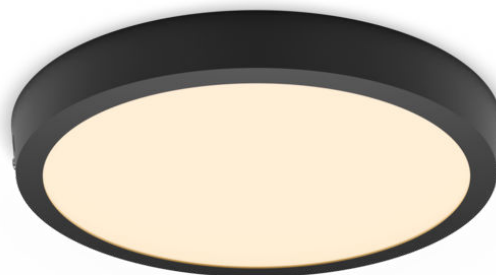

PHILIPS

Magneos griestu
gaismeklis, 20 W 286 mm

Griestu gaismekļi

2700 k

Melns

8719514328778

Patīkama un acis saudzējoša LED gaisma

Griestu lampa Philips LED Slim nodrošina dabiskas gaismas efektu, tādēļ to var izmantot kā vispārējo apgaismojumu. Tā ir izcili piemērota zemiem griestiem, un radīs elegantu gaisotni jebkurā istabā. Ērts un acīm saudzējošs gaismeklis.

Viegla lietošana

- Ideāli piemērots izmantošanai telpās ar zemiem griestiem, jo gaismeklis ir neuzkrītošs.
- Vienkārša uzstādīšana

Izcila kvalitāte

- EyeComfort — acīm tīkams apgaismojums

Materiāls un apdare

- Augstas kvalitātes metāla materiāls

Izturība

- Ilgs kalpošanas laiks — līdz pat 25 000 stundu

Izceltie produkti

Piemērots izmantošanai telpās ar zemiem griestiem Smalks dizains Vienkārša uzstādīšana

Uzstādīšanu tagad var veikt pavisam vienkārši. Stingri piestipriniet vai piekariniet pie sienas vai griestiem, iespraudiet kontaktligzdā kontaktdakšu, un gaismeklis ir gatavs lietošanai.

Specifikācijas

Spuldzes raksturlielumi

- Paredzētais lietojums: iekštelpas

Dizains un apdare

- Krāsa: Melns
- Materiāls: Metāls, Plastmasa

Izturība

- Ieslēgšanas ciklu skaits: 12 500

Vide