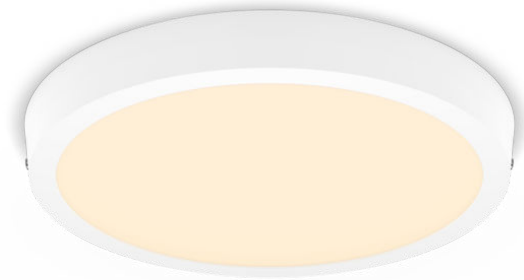

PHILIPS

Magneos griestu
gaismeklis, 20 W 286 mm

Griestu gaismekļi

2700 k

Balts

8719514328754

Patīkama un acis saudzējoša LED gaisma

Griestu lampa Philips LED Slim nodrošina dabiskas gaismas efektu, tādēļ to var izmantot kā vispārējo apgaismojumu. Tā ir izcili piemērota zemiem griestiem, un radīs elegantu gaisotni jebkurā istabā. Ērts un acīm saudzējošs gaismeklis.

Viegla lietošana

- Ideāli piemērots izmantošanai telpās ar zemiem griestiem, jo gaismeklis ir neuzkrītošs.
- Vienkārša uzstādīšana

Izcila kvalitāte

- EyeComfort — acīm tīkams apgaismojums

Materiāls un apdare

- Augstas kvalitātes metāla materiāls

Izturība

- Ilgs kalpošanas laiks — līdz pat 25 000 stundu

Izceltie produkti

Piemērots izmantošanai telpās ar zemiem griestiem Smalks dizains Vienkārša uzstādīšana

Uzstādīšanu tagad var veikt pavisam vienkārši. Stingri piestipriniet vai piekariniet pie sienas vai griestiem, iespraudiet kontaktligzdā kontaktdakšu, un gaismeklis ir gatavs lietošanai.

Specifikācijas

Spuldzes raksturlielumi

- Paredzētais lietojums: iekštelpas

Dizains un apdare

- Krāsa: Balts
- Materiāls: Metāls, Plastmasa

Izturība

- Ieslēgšanas ciklu skaits: 12 500

Vide