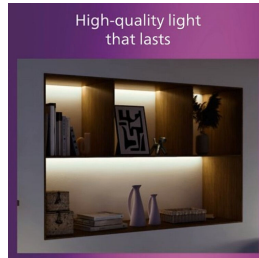

Izceltie produkti

Piemērots izmantošanai telpās ar zemiem griestiem Smalks dizains Vienkārša uzstādīšana

Uzstādīšanu tagad var veikt pavisam vienkārši. Stingri piestipriniet vai piekariniet pie sienas vai griestiem, iespraudiet kontaktligzdā kontaktdakšu, un gaismeklis ir gatavs lietošanai.

Komforts acīm

Sliktas kvalitātes apgaismojums var veicināt acu nogurumu. Daudzi no mums uzturas iekštelpās, tādēļ ir īpaši svarīgi nodrošināt savās mājās atbilstošu apgaismojumu. Mūsu izstrādājumiem tiek piemēroti strikti pārbaudes kritēriji, tostarp attiecībā uz mirgoņu, stroboskopisko efektu, atspulgu, krāsu atveidi un krāsas maiņas efektu, lai nodrošinātu to atbilstību EyeComfort prasībām. Philips LED spuldzes ne tikai izstaro patīkamu gaismu, bet arī saglabā to visā darbmūža laikā, tādējādi vismaz desmit gadus nodrošinot nemainīgu gaismas kvalitāti, izstarošanu un krāsas. Izmantojiet acīm tīkamu apgaismojumu. Jūsu acis jums par to pateiksies.

Augstas kvalitātes metāla materiāls

Izturīgs un pievilcīgs metāla materiāls uzticamai apdarei.

Ilgs kalpošanas laiks — līdz pat 25 000 stundu

Philips LED tehnoloģija pagarina jūsu izstrādājumu kalpošanas laiku līdz 25 000 stundu

Specifikācijas

Spuldzes raksturlielumi

- Paredzētais lietojums: iekštelpas

Dizains un apdare

- Krāsa: Balts
- Materiāls: Metāls, Plastmasa

Izturība

- Ieslēgšanas ciklu skaits: 12 500

Vide

- Disposal of the product: Beidzoties kalpošanas laikam (ekonomiskajam), izmetiet izstrādājumu saskaņā ar vietējiem noteikumiem. Neizmetiet izstrādājumu kopā ar sadzīves atkritumiem. Pareizi utilizējot izstrādājumu, neradīsiet nelabvēlīgu ietekmi uz vidi un cilvēku veselību.