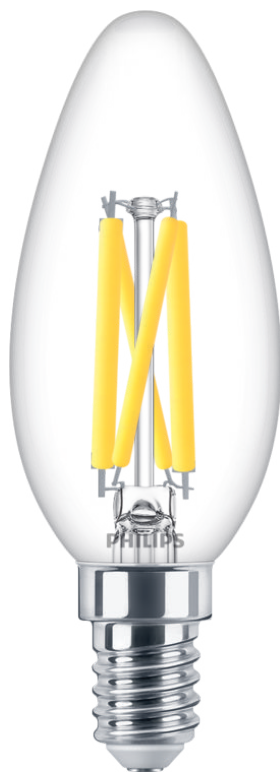

PHILIPS

Bezkrāsas svečveida
kvēlspuldzes 60 W B35
E14

LED

2200–2700 K

806 lm

15 000 h

Aptumšošana

8719514324558

Aptumšojama, silti balta LED gaismā

Philips LED dzidrās sveces nodrošina pievilcīgu, mirdzošu gaismas efektu un nepārspējami ilgu kalpošanas laiku. Šīs gaismas spuldzes izskatās brīnišķīgi gan ieslēgtā, gan izslēgtā stāvoklī, un tās ir lieliski piemērotas svečturu tipa gaismas ķermeņiem ar nelielām (E14) patronām.

Mūsdienīgs Philips LED svečveida spuldžu apgaismojums tādiem dekoratīvajiem stiprinājumiem kā lustrām, griestu ventilatoriem, grimmētavas lampām un grīdas lampām.

Specifikācijas

Spuldzes raksturlielumi

- Paredzētais lietojums: Iekštelpas
- Lampas forma: Svečveida spuldze ar nevirzītu gaismu
- Ligzda: E14
- Stikla veids: Caurspīdīga
- Spuldzes apdare: Caurspīdīga
- Darbojas ar reostatu: Saderība tikai ar noteiktiem gaismmaiņiem

Spuldzes izmēri

- Augstums: 9,7 cm
- Platums: 3,5 cm

Dizains un apdare

- Materiāls: Stikls

Izturība

- Ieslēgšanas ciklu skaits: 20 000
- Nominālais kalpošanas laiks: 15 000 stundas

Vide

- Disposal of the product: Beidzoties kalpošanas laikam (ekonomiskajam), izmetiet izstrādājumu saskaņā ar vietējiem noteikumiem. Neizmetiet izstrādājumu kopā ar sadzīves atkritumiem. Pareizi utilizējot izstrādājumu, neradīsiet nelabvēlīgu ietekmi uz vidi un cilvēku veselību.