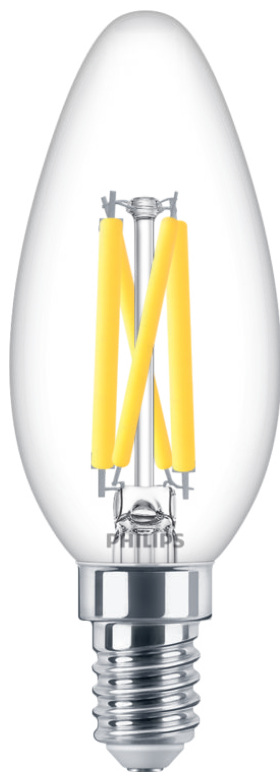

PHILIPS

Bezkrāsas svečveida
kvēlspuldze 40 W B35
E14

LED

2200–2700 K

470 lm

15 000 h

Aptumšošana

8719514324213

Aptumšojama, silti balta LED gaismā

Philips LED dzidrās sveces nodrošina pievilcīgu, mirdzošu gaismas efektu un nepārspējami ilgu kalpošanas laiku. Šīs gaismas spuldzes izskatās brīnišķīgi gan ieslēgtā, gan izslēgtā stāvoklī, un tās ir lieliski piemērotas svečturu tipa gaismas ķermeņiem ar nelielām (E14) patronām.

Mūsdienīgs Philips LED svečveida spuldžu apgaismojums tādiem dekoratīvajiem stiprinājumiem kā lustrām, griestu ventilatoriem, grimmētavas lampām un grīdas lampām.

Specifikācijas

Spuldzes raksturlielumi

- Paredzētais lietojums: Iekštelpas
- Lampas forma: Svečveida spuldze ar nevirzītu gaismu
- Ligzda: E14
- Spuldzes apdare: Caurspīdīga
- Darbojas ar reostatu: Saderība tikai ar noteiktiem gaismmaiņiem

Spuldzes izmēri

- Augstums: 9,7 cm
- Platums: 3,5 cm

Izturība

- Ieslēgšanas ciklu skaits: 20 000
- Nominālais kalpošanas laiks: 15 000 stundas

Vide

- Disposal of the product: Beidzoties kalpošanas laikam (ekonomiskajam), izmetiet izstrādājumu saskaņā ar vietējiem noteikumiem. Neizmetiet izstrādājumu kopā ar sadzīves atkritumiem. Pareizi utilizējot izstrādājumu, neradīsiet nelabvēlīgu ietekmi uz vidi un cilvēku veselību.