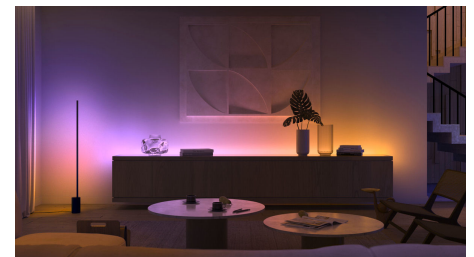

Radiet personalizētu pieredzi ar viedo krāsu gaismekli

Pārvērtiet savu mājokli, izmantojot vairāk nekā 16 miljonus krāsu, vienā mirklī radot piemērotu atmosfēru jebkuram pasākumam. Ar vienu pogas pieskārienu iestatiet svētku noskaņojumu ballītei, pārvērtiet dzīvojamo telpu par kinoteātri, izceliet dekorus ar krāsu akcentiem un izmantojiet citas iespējas.