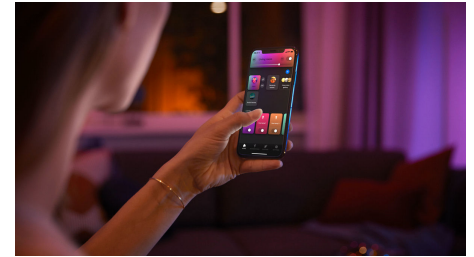

Kontrolējiet līdz 10 gaismekļiem ar Bluetooth lietotni

Izmantojot Hue Bluetooth lietotni, jūs varat vadīt Hue viedās gaismas vienā mājokļa telpā. Pievienojiet līdz 10 gaismekļiem un vadiet tos visus, tikai pieskaroties pogai savā mobilajā ierīcē.