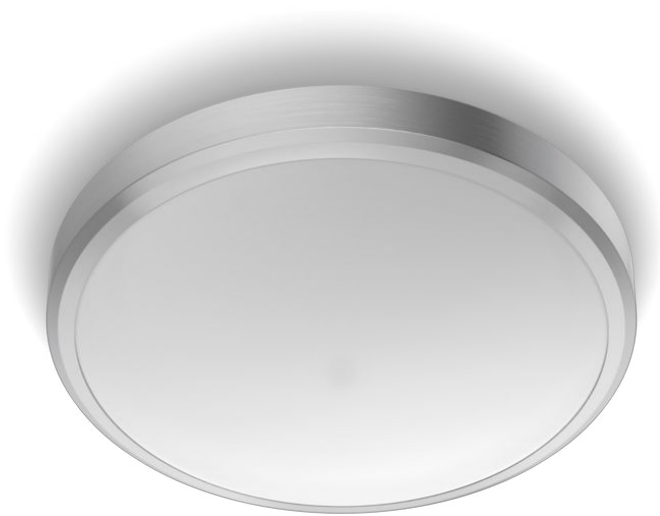

PHILIPS

Doris griestu
gaismeklis, 17 W

Griestu gaismekļi

2700 k

Nickel

Ūdensizturība

8718699758929

Patīkama un acis saudzējoša LED gaisma

Philips LED gaismekļi rada gaismu, kas saudzē jūsu acis.

Viegla lietošana

- Vienkārša uzstādīšana

Drošība

- Mitrumizturīgs

Izcila kvalitāte

- EyeComfort — acīm tīkams apgaismojums
- Vienkārša tīrīšana

Izturība

- Ilgs kalpošanas laiks – līdz 15 000 stundām

Izceltie produkti

Vienkārša uzstādīšana

Uzstādīšanu tagad var veikt pavisam vienkārši. Stingri piestipriniet vai piekariniet pie sienas vai griestiem, iespraudiet kontaktlīdžu kontaktdakšu, un gaismeklis ir gatavs lietošanai.