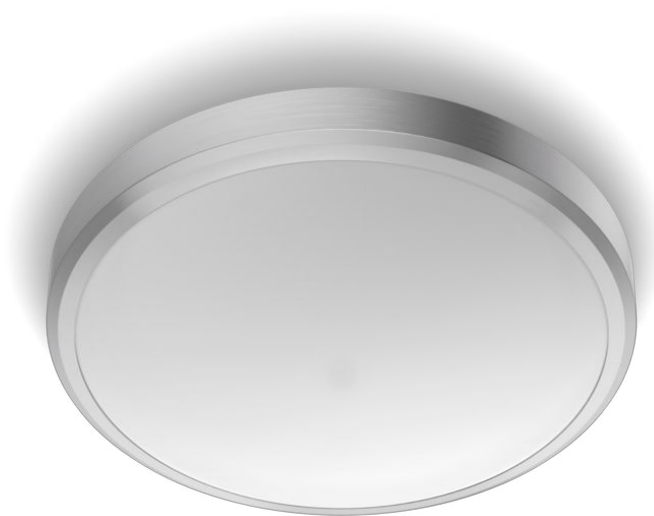

# PHILIPS

Doris griestu  
gaismeklis, 17 W

Griestu gaismekļi

2700 k

Nickel

Ūdensizturība

8718699758929

## Patīkama un acis saudzējoša LED gaisma

Philips LED gaismekļi rada gaismu, kas saudzē jūsu acis.

## Dizains un apdare

- Krāsa: Nickel
- Materiāls: Metāls, Plastmasa