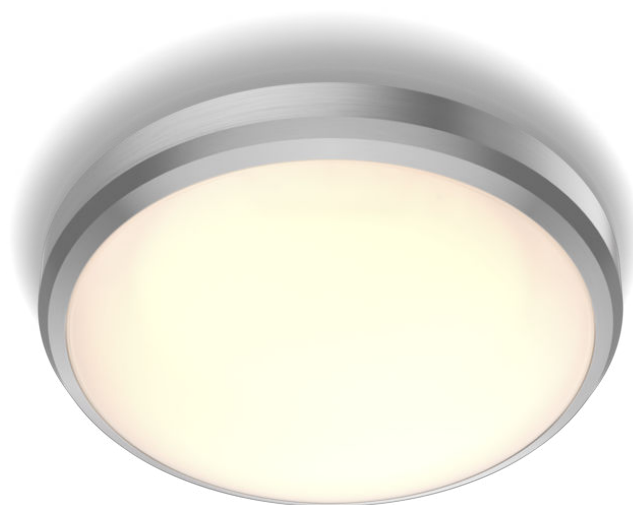

PHILIPS

Doris griestu
gaismeklis, 6 W

Griestu gaismekļi

2700 k

Nickel

Ūdensizturība

8718699758820

Patīkama un acis saudzējoša LED gaisma

Philips LED gaismekļi rada gaismu, kas saudzē jūsu acis.

Viegla lietošana

- Vienkārša uzstādīšana

Drošība

- Mitrumizturīgs

Izcila kvalitāte

- EyeComfort — acīm tīkams apgaismojums
- Vienkārša tīrīšana

Izturība