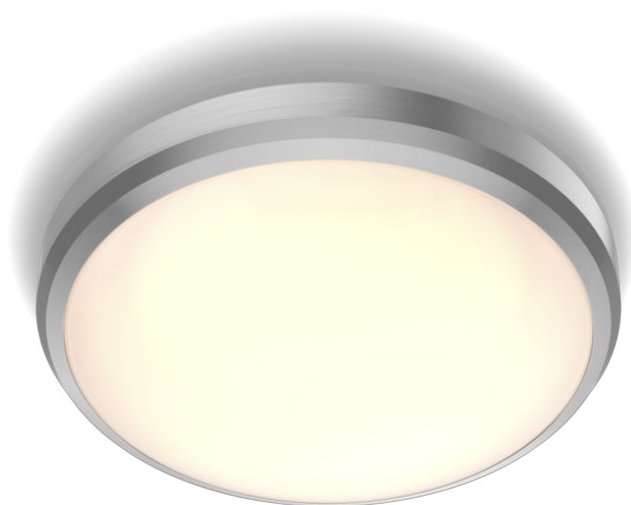

# PHILIPS

Doris griestu  
gaismeklis, 6 W

Griestu gaismekļi

2700 k

Nickel

Ūdensizturība

8718699758820

## Patīkama un acis saudzējoša LED gaisma

Philips LED gaismekļi rada gaismu, kas saudzē jūsu acis.