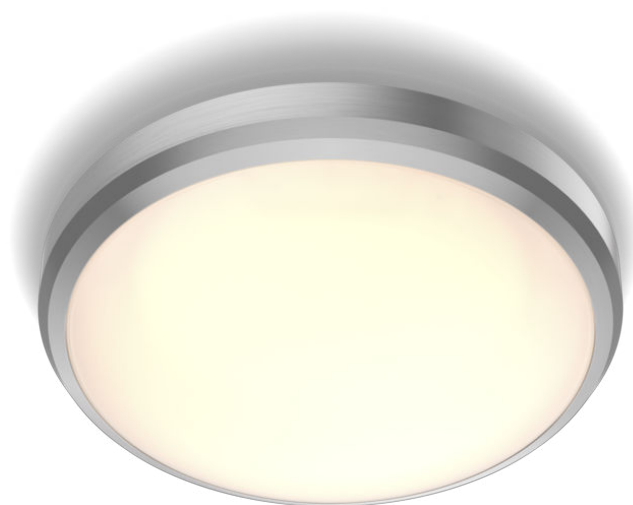

# PHILIPS

Doris griestu  
gaismeklis, 6 W

Griestu gaismekļi

2700 k

Nickel

Ūdensizturība

8718699758820

## Patīkama un acis saudzējoša LED gaisma

Philips LED gaismekļi rada gaismu, kas saudzē jūsu acis.