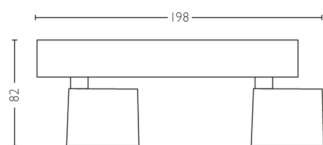

# PHILIPS

2 gab. Star griestu/  
sienas virziena gaismekļi

Griestu/sienas virziena  
gaismekļi

2200–2700 K

Balts

Aptumšojams; silts mirdzums

Vienkārša uzstādīšana ar  
ClickFix

56242/31/P0