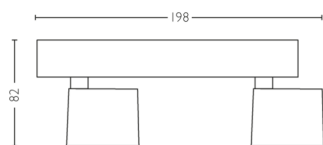

PHILIPS

2 gab. Star griestu/
sienas virziena gaismekļi

Griestu/sienas virziena
gaismekļi

2200–2700 K

Balts

Aptumšojams; silts mirdzums

Vienkārša uzstādīšana ar
ClickFix

56242/31/P0