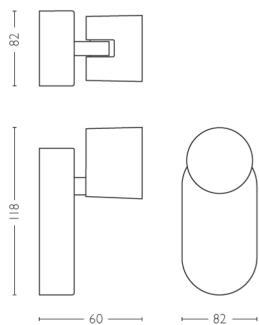

Jo tumšāks iestatījums, jo siltāka gaisma.

Izmainiet telpas gaisotni atbilstoši jūsu nodarbei. Izmantojot Philips WarmGlow LED virziena gaismekļus, varat ērti apgaismot telpu sev vēlamajā spilgtuma intensitātē — no spilgtas, funkcionālas gaismas līdz mājīgai, silta mirdzuma gaismai. Jo vairāk aptumšojat, jo siltāks gaismas tonis.

Apgaismojums jūsu ērtībai un sirdsmieram

- ClickFix vieglā uzstādīšana
- Jūs varat iegūt augstas kvalitātes LED apgaismojumu un vienlaikus taupīt enerģiju
- Spuldzes kalpošanas laiks līdz pat 30 gadiem
- Tūlītējs spilgtums uzreiz pēc ieslēgšanas
- Augsta gaismas atdeve – 500 lūmeni
- Radīts jūsu acu komfortam
- Iebūvēts LED apgaismojums
- 5 gadu garantija jūsu sirdsmieram

Universāls apgaismojums ikvienam dienas brīdim

- Pārslēdzot gaismmaini, mainiet noskaņu

Izcils dizains optimālam gaismas efektam

- Ilgzturīgs augstas kvalitātes materiāls
- Regulējama virziena gaismekļa galva maksimālai pielāgojamībai
- Ideāls gaismas kūlis akcenta apgaismojumam