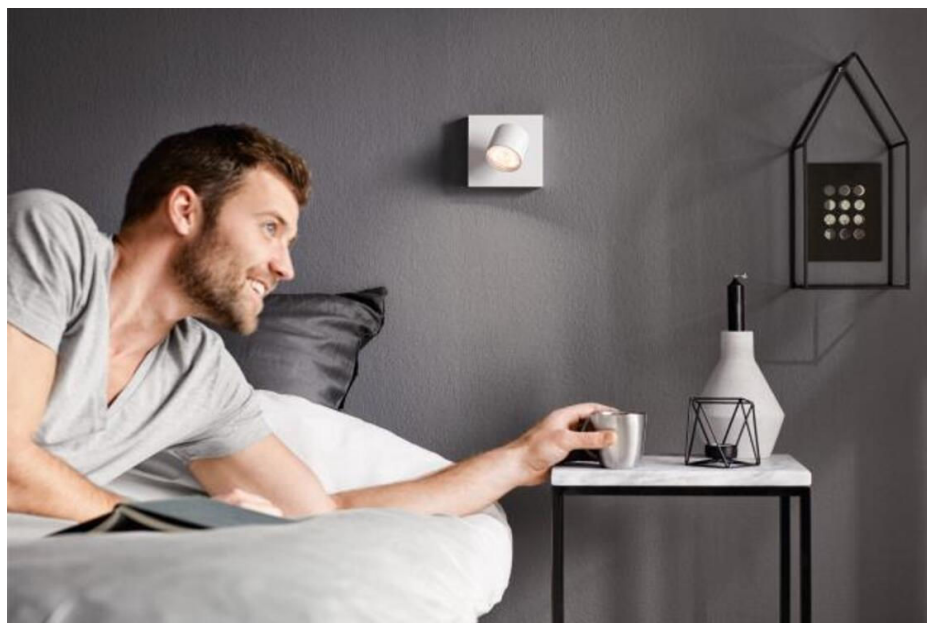

## Jo tumšāks iestatījums, jo siltāka gaisma.

Izmainiet telpas gaisotni atbilstoši jūsu nodarbei. Izmantojot Philips WarmGlow LED virziena gaismekļus, varat ērti apgaismot telpu sev vēlamajā spilgtuma intensitātē — no spilgtas, funkcionālas gaismas līdz mājīgai, silta mirdzuma gaismai. Jo vairāk aptumšojat, jo siltāks gaismas tonis.