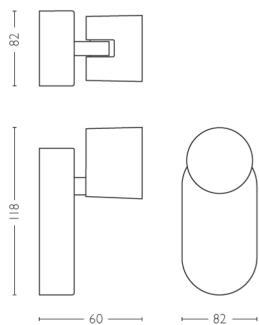

## Star griestu/sienas virziena gaismeklis

Griestu/sienas virziena gaismekļi

2200–2700 K

Balts

Aptumšojams; silts mirdzums

Vienkārša uzstādīšana ar ClickFix

56240/31/P0