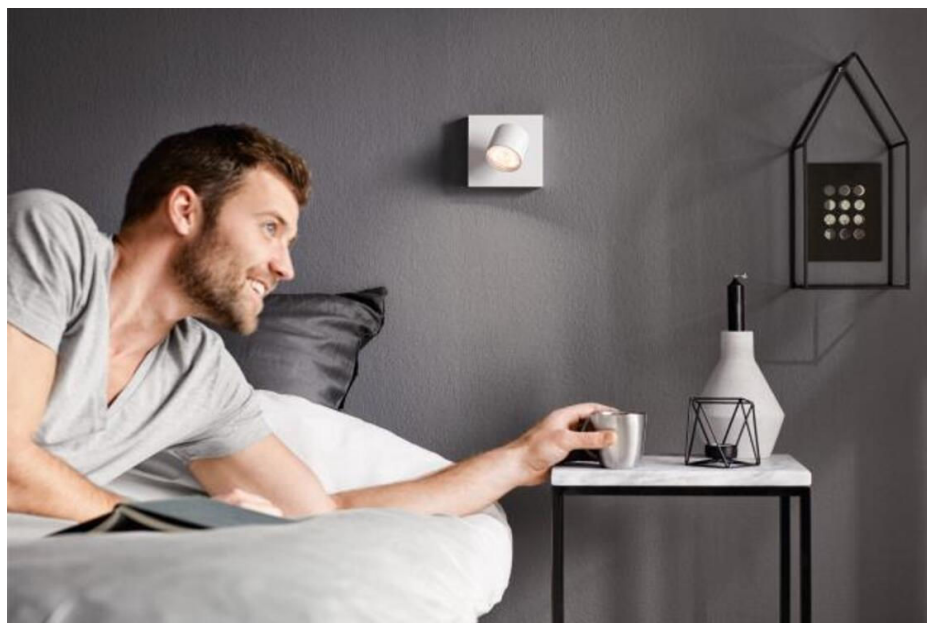

Jo tumšāks iestatījums, jo siltāka gaisma.

Izmainiet telpas gaisotni atbilstoši jūsu nodarbei. Izmantojot Philips WarmGlow LED virziena gaismekļus, varat ērti apgaismot telpu sev vēlamajā spilgtuma intensitātē — no spilgtas, funkcionālas gaismas līdz mājīgai, silta mirdzuma gaismai. Jo vairāk aptumšojat, jo siltāks gaismas tonis.