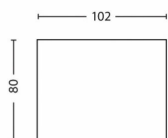

PHILIPS

Phase griestu/sienas
virziens gaismeklis

Griestu/sienas virziens
gaismekļi

2700 k

Balts

Darbojas ar reostatu

Augstas kvalitātes materiāls

53300/31/16