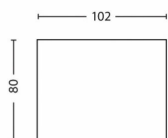

PHILIPS

Phase griestu/sienas
virziena gaismeklis

Griestu/sienas virziena
gaismekļi

2700 k

Balts

Darbojas ar reostatu

Augstas kvalitātes materiāls

53300/31/16