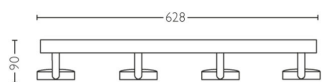

Jo tumšāks iestatījums, jo siltāka gaisma.

Izmainiet telpas gaisotni atbilstoši jūsu nodarbei. Izmantojot Philips WarmGlow LED virziena gaismekļus, varat ērti apgaismot telpu sev vēlamajā spilgtuma intensitātē — no spilgtas, funkcionālas gaismas līdz mājīgai, silta mirdzuma gaismai. Jo vairāk aptumšojat, jo siltāks gaismas tonis.