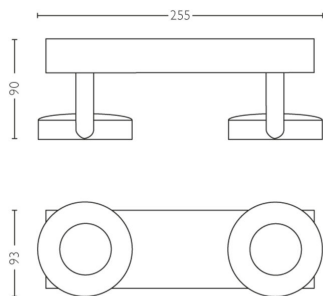

Jo tumšāks iestatījums, jo siltāka gaisma.

Izmainiet telpas gaisotni atbilstoši jūsu nodarbei. Izmantojot Philips WarmGlow LED virziena gaismekļus, varat ērti apgaismot telpu sev vēlamajā spilgtuma intensitātē — no spilgtas, funkcionālas gaismas līdz mājīgai, silta mirdzuma gaismai. Jo vairāk aptumšojat, jo siltāks gaismas tonis.

Apgaismojums jūsu ērtībai un sirdsmieram

- ClickFix vieglā uzstādīšana
- Jūs varat iegūt augstas kvalitātes LED apgaismojumu un vienlaikus taupīt enerģiju
- Spuldzes kalpošanas laiks līdz pat 30 gadiem
- Tūlītējs spilgtums uzreiz pēc ieslēgšanas
- Augsta gaismas atdeve – 1000 lūmeni
- Radīts jūsu acu komfortam
- Iebūvēts LED apgaismojums
- 5 gadu garantija jūsu sirdsmieram

Universāls apgaismojums ikvienam dienas brīdim

- Pārslēdzot gaismmaini, mainiet noskaņu

Izcils dizains optimālam gaismas efektam

- Ilgizturīgs augstas kvalitātes materiāls
- Regulējama virziena gaismekļa galva maksimālai pielāgojamībai
- Ideāls gaismas kūlis akcenta apgaismojumam