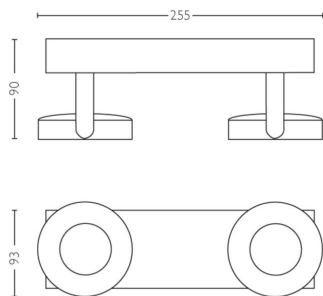

Jo tumšāks iestatījums, jo siltāka gaisma.

Izmainiet telpas gaisotni atbilstoši jūsu nodarbei. Izmantojot Philips WarmGlow LED virziena gaismekļus, varat ērti apgaismot telpu sev vēlamajā spilgtuma intensitātē — no spilgtas, funkcionālas gaismas līdz mājīgai, silta mirdzuma gaismai. Jo vairāk aptumšojat, jo siltāks gaismas tonis.

Apgaismojums jūsu ērtībai un sirdsmieram

- ClickFix vieglā uzstādīšana
- Jūs varat iegūt augstas kvalitātes LED apgaismojumu un vienlaikus taupīt enerģiju
- Spuldzes kalpošanas laiks līdz pat 30 gadiem
- Tūlītējs spilgtums uzreiz pēc ieslēgšanas
- Augsta gaismas atdeve – 1000 lūmeni
- Radīts jūsu acu komfortam
- Iebūvēts LED apgaismojums
- 5 gadu garantija jūsu sirdsmieram

Universāls apgaismojums ikvienam dienas brīdim

- Pārslēdzot gaismmaini, mainiet noskaņu

Izcils dizains optimālam gaismas efektam

- Ilgzturīgs augstas kvalitātes materiāls
- Regulējama virziena gaismekļa galva maksimālai pielāgojamībai
- Ideāls gaismas kūlis akcenta apgaismojumam