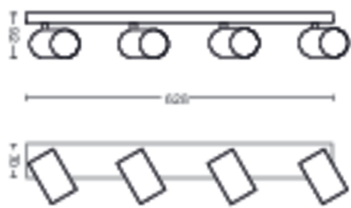

PHILIPS

4 gab. Kosipo griestu/
sienas virziena gaismekļi

Griestu/sienas virziena
gaismekļi

Bez spuldzes

Melna

50594/30/PN