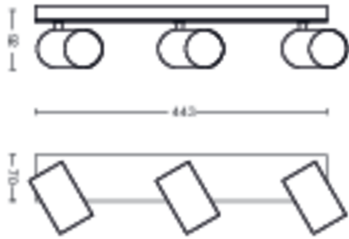

PHILIPS

3 gab. Kosipo griestu/
sienas virziena gaismekļi

Griestu/sienas virziena
gaismekļi

Bez spuldzes

Melna

50593/30/PN