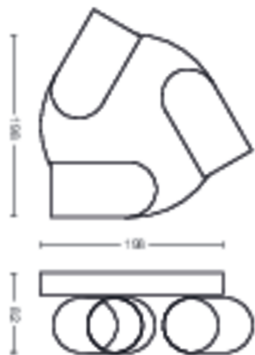

# PHILIPS

3 gab. Pongee griestu/  
sienas virziena gaismekļi

Griestu/sienas virziena  
gaismekļi

Bez spuldzes

Melna

50583/30/PN