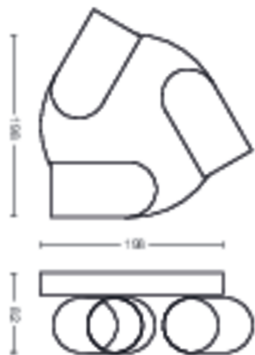

PHILIPS

3 gab. Pongee griestu/
sienas virziena gaismekļi

Griestu/sienas virziena
gaismekļi

Bez spuldzes

Melna

50583/30/PN