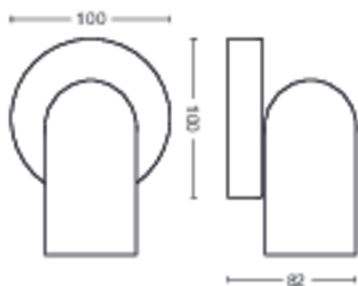

# PHILIPS

Pongee griestu/sienas  
virziena gaismeklis

Griestu/sienas virziena  
gaismekļi

Bez spuldzes

Balts

50581/31/PN