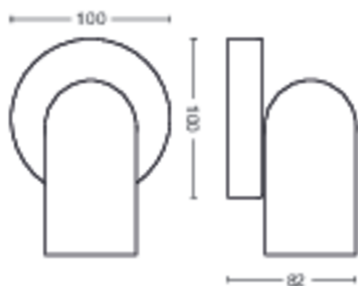

PHILIPS

Pongee griestu/sienas
virziena gaismeklis

Griestu/sienas virziena
gaismekļi

Bez spuldzes

Melna

50581/30/PN