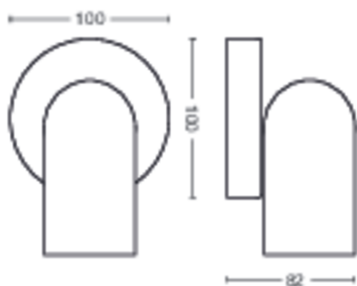

PHILIPS

Pongee griestu/sienas
virziena gaismeklis

Griestu/sienas virziena
gaismekļi

Bez spuldzes

Melna

50581/30/PN