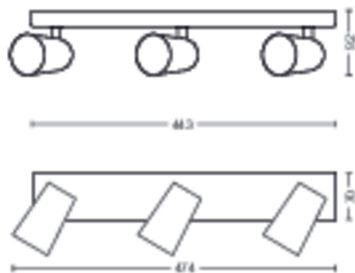

PHILIPS

3 gab. Paisley griestu/
sienas virziena gaismekļi

Griestu/sienas virziena
gaismekļi

Bez spuldzes

Balts

50573/31/PN