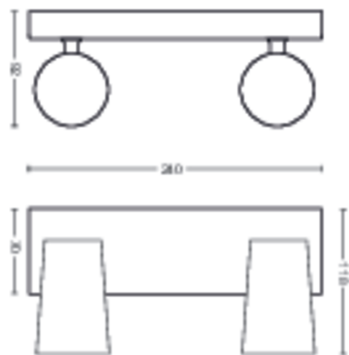

PHILIPS

2 gab. Paisley griestu/
sienas virziena gaismekļi

Griestu/sienas virziena
gaismekļi

Bez spuldzes

Alumīnijs

50572/48/PN