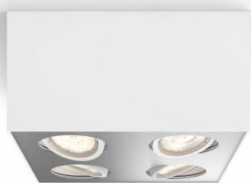

PHILIPS

4 gab. Box griestu/
sienas virziena gaismekļi

Griestu/sienas virziena
gaismekļi

2200–2700 K

Balts

Aptumšojams; silts mirdzums

Augstas kvalitātes materiāls

50494/31/P0

Jo tumšāks iestatījums, jo siltāka gaisma.

Izmainiet telpas gaisotni atbilstoši jūsu nodarbei. Izmantojot Philips WarmGlow LED virziena gaismekļus, varat ērti apgaismot telpu sev vēlamajā spilgtuma intensitātē — no spilgtas, funkcionālas gaismas līdz mājīgai, silta mirdzuma gaismai. Jo vairāk aptumšojat, jo siltāks gaismas tonis.

Perfekti piemērots virzītam apgaismojumam

Šis LED virziena gaismeklis ir moderns apgaismojuma risinājums ar platleņķa gaismas atdevi (40 grādi), kas ir piemērots gan akcentēšanas, gan vispārējam apgaismojumam. Tas ir ideāli piemērots virtuves, dzīvojamai istabai un ēdamistabai apgaismošanai.

Ērti regulējama virziena gaismekļa galva

Regulējamā virziena gaismekļa galva ir paredzēta gaismas novirzīšanai tieši tur, kur tā nepieciešama visvairāk.

Specifikācijas

Spuldzes raksturlielumi

- Paredzētais lietojums: Iekštelpas