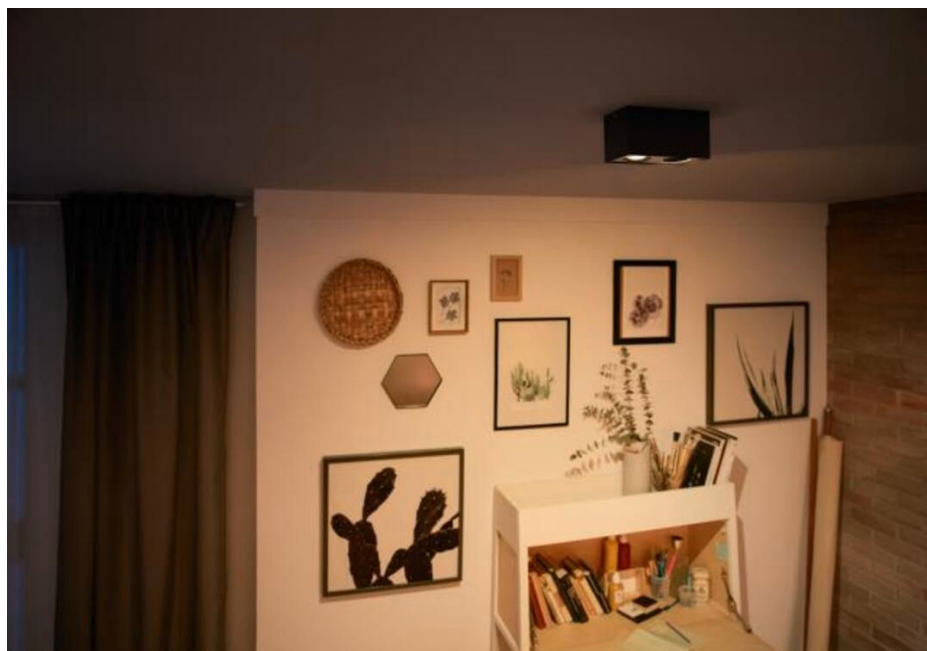

Jo tumšāks iestatījums, jo siltāka gaisma.

Izmainiet telpas gaisotni atbilstoši jūsu nodarbei. Izmantojot Philips WarmGlow LED virziena gaismekļus, varat ērti apgaismot telpu sev vēlamajā spilgtuma intensitātē — no spilgtas, funkcionālas gaismas līdz mājīgai, silta mirdzuma gaismai. Jo vairāk aptumšojat, jo siltāks gaismas tonis.

Ērti regulējama virziena gaismekļa galva

Regulējamā virziena gaismekļa galva ir paredzēta gaismas novirzīšanai tieši tur, kur tā nepieciešama visvairāk.

Specifikācijas

Spuldzes raksturlielumi

- Paredzētais lietojums: Iekštelpas