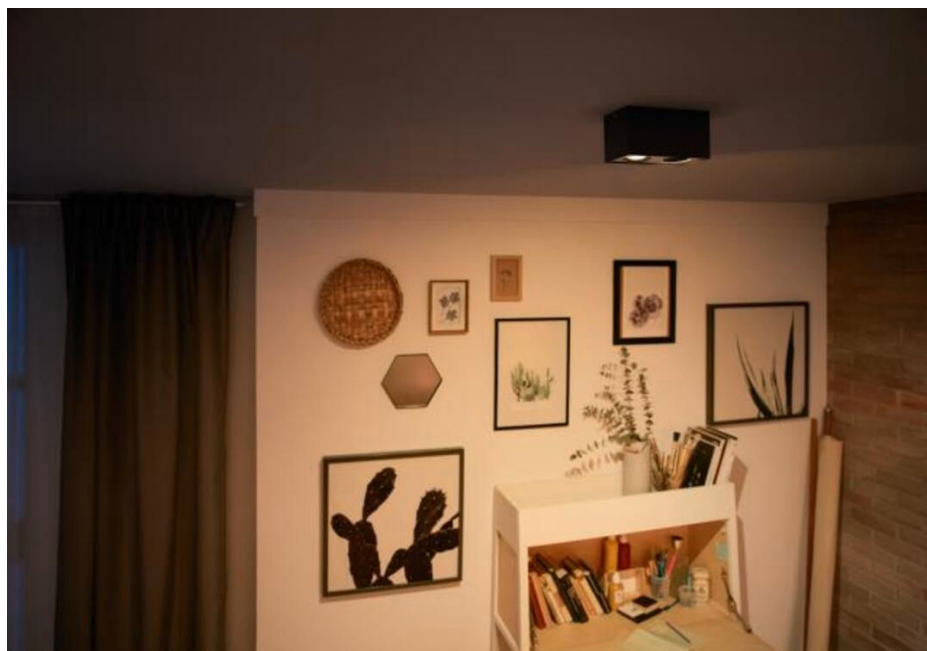

## Jo tumšāks iestatījums, jo siltāka gaisma.

Izmainiet telpas gaisotni atbilstoši jūsu nodarbei. Izmantojot Philips WarmGlow LED virziena gaismekļus, varat ērti apgaismot telpu sev vēlamajā spilgtuma intensitātē — no spilgtas, funkcionālas gaismas līdz mājīgai, silta mirdzuma gaismai. Jo vairāk aptumšojat, jo siltāks gaismas tonis.