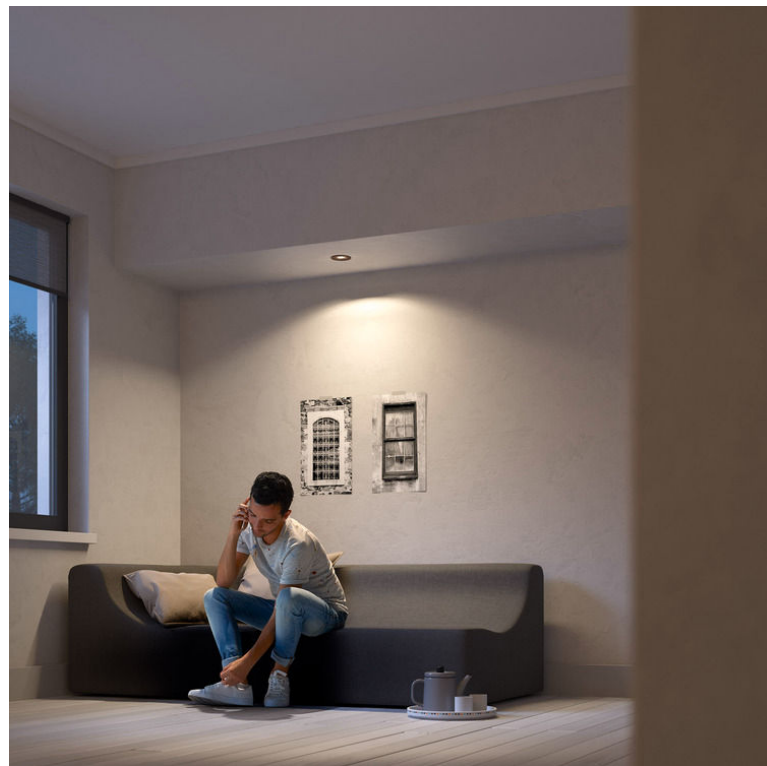

PHILIPS

Donegal iebūvēts
gaismeklis

Iebūvējami gaismekļi

Bez spuldzes

Vara/misiņa tonī

50391/05/PN

Izgaismojiet savas, kā vēlaties

Philips Donegal iebūvētais virziena gaismeklis ir veidots no augstākās kvalitātes materiāla, kas aizsargā no putekļiem un rūsas un ir viegli kopjams. Izvēlieties Philips GU10 LED spuldzi savam virziena gaismeklim un nodrošiniet augstas kvalitātes un ilgizturīgu apgaismojumu.

Īpašās iezīmes

- Spuldze nav iekļauta
- Viegli maināmas spuldzes

Radīta jūsu viesistabai un guļamistabai

- Vislabākie materiāli
- Bez putekļiem un rūsas