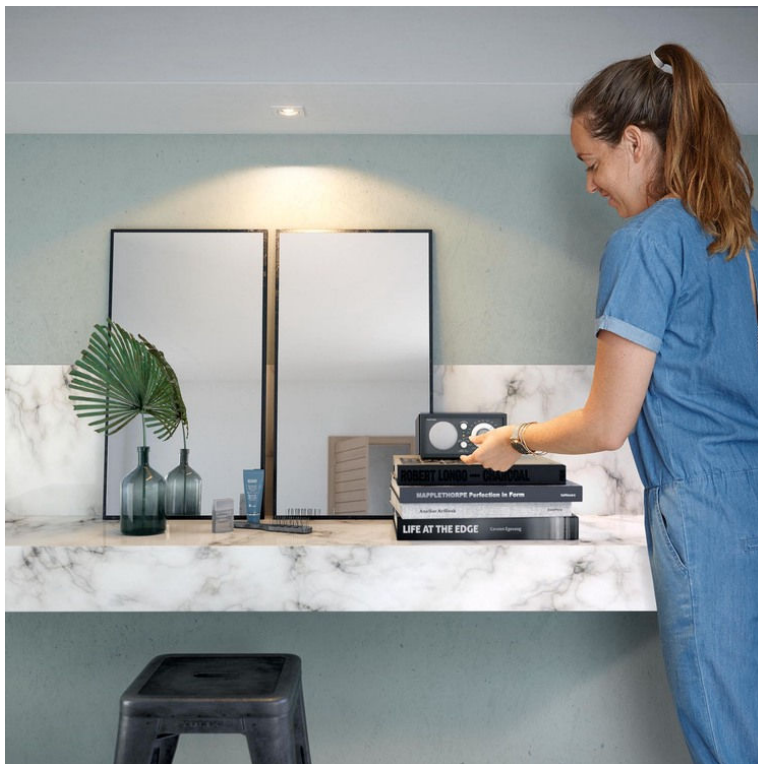

PHILIPS

Enneper iebūvēts
gaismeklis

Iebūvējami gaismekļi

Bez spuldzes

balta

50191/31/PN

Izgaismojiet savas, kā vēlaties

Philips Enneper iebūvētais virziena gaismeklis ir veidots no augstas kvalitātes materiāla un vienkāršas konstrukcijas, kas iederas jebkurā stilā. Izvēlieties Philips GU10 LED spuldzi savam virziena gaismeklim un nodrošiniet augstas kvalitātes un ilgizturīgu apgaismojumu.

Īpašās iezīmes

- Spuldze nav iekļauta
- Viegli maināmas spuldzes

Radīta jūsu viesistabai un guļamistabai

- augstas kvalitātes materiāls
- Bez putekļiem un rūsas

Izceltie produkti

Spuldze nav iekļauta

Šīs lampas komplektā nav spuldzes, tāpēc jūs varat izvēlēties tādu gaismas atdevi, kāda jūsu telpai un personiskajai gaumei ir vispiemērotākā. Izvēloties Philips LED spuldzi, tiks nodrošināta augstas kvalitātes un ilgzturīga gaismas atdeve.

Viegli maināmas spuldzes

Jaunais, vienkārši lietojamais gredzens ļauj viegli uzstādīt GU10 spuldzi.

augstas kvalitātes materiāls

Šis iebūvētais virziens gaismeklis ir ražots, izmantojot augstas kvalitātes sintētiskos materiālus. Šādi mēs spējam piedāvāt ilgzturīgu un uzticamu izstrādājumu, kas daudzus turpmākos gadus jūsu mājās uzlabos noskaņu.