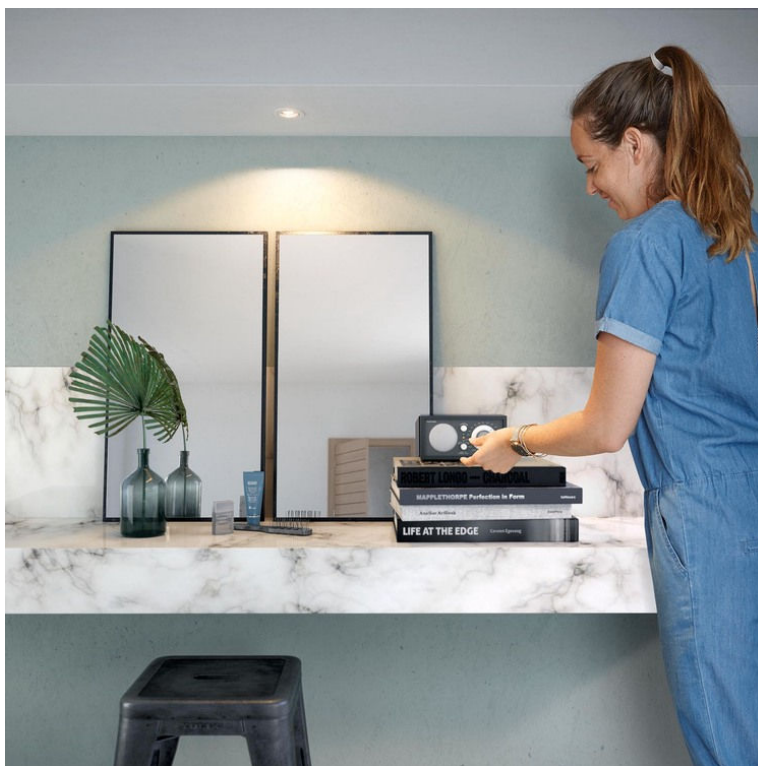

## Izgaismojiet savas, kā vēlaties

Philips Enneper iebūvētais virziens gaismeklis ir veidots no augstas kvalitātes materiāla un vienkāršas konstrukcijas, kas iederas jebkurā stilā. Izvēlieties Philips GU10 LED spuldzi savam virziens gaismeklim un nodrošiniet augstas kvalitātes un ilgizturīgu apgaismojumu.