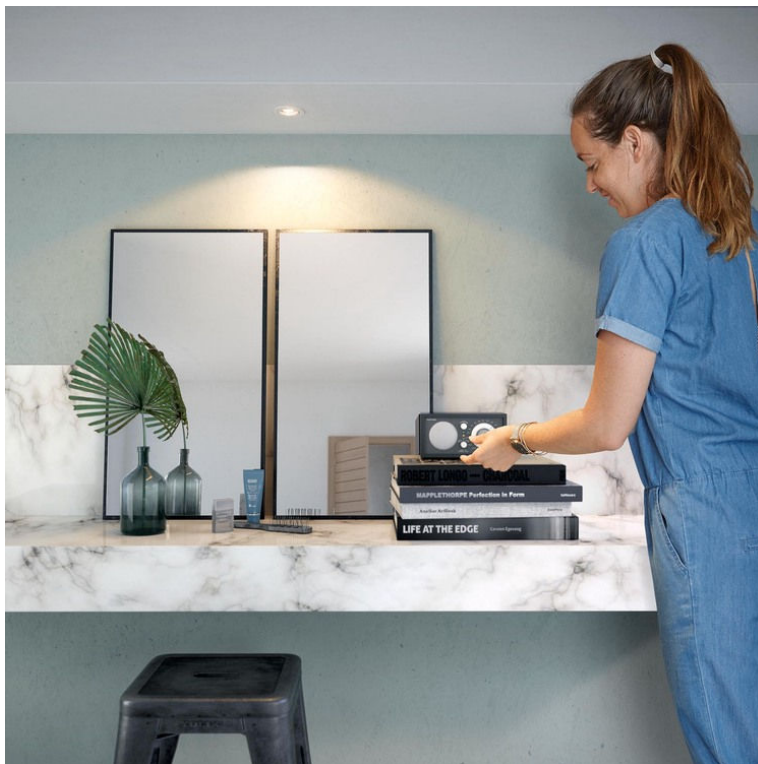

## Izgaismojiet savas, kā vēlaties

Philips Enneper iebūvētais virziens gaismeklis ir veidots no augstas kvalitātes materiāla un vienkāršas konstrukcijas, kas iederas jebkurā stilā. Izvēlieties Philips GU10 LED spuldzi savam virziens gaismeklim un nodrošiniet augstas kvalitātes un ilgizturīgu apgaismojumu.