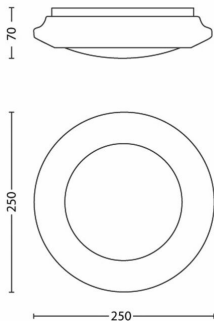

# PHILIPS

Cinnabar griestu  
gaismeklis, 6 W

Griestu gaismekļi

2700 k

Balts

33361/31/16