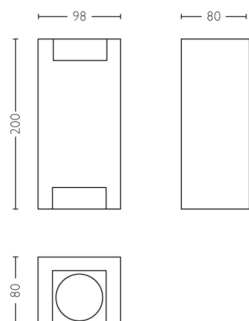

PHILIPS

Trowel 5 W sienas lampa
GU10 bez spuldzes

myGarden

Bez spuldzes

Alumīnijs

Ūdensizturība

17339/48/PN