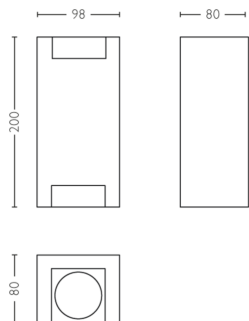

PHILIPS

Trowel 5 W sienas lampa
GU10 bez spuldzes

myGarden

Bez spuldzes

Alumīnijs

Ūdensizturība

17339/48/PN