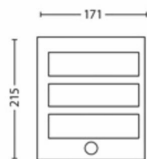

Vienmēr apgaismots mājoklis

Šī izliektās formas Philips Python LED ārsienu lampa no nerūsējošā tērauda bagātīgi izstaro izkliedētu un silti baltu gaismu augšup un lejup pa ārsienu. Viedie priekšējie paneļi arī izstaro gaismu. Par jūsu drošību rūpējas kustību sensors.

Ilgtspējīgi apgaismes risinājumi

- Enerģijas taupīšana
- Augstas kvalitātes LED apgaismojums
- Ilgs kalpošanas laiks — līdz 25 gadiem
- Silti balta gaisma
- Philips piedāvā 5 gadu garantiju LED modulim un draiverim

Paredzēts jūsu dārzam

- Lai garantētu komfortu un drošību, komplektā ir iekļauts kustību sensors
- IP44 – piemērots izmantošanai ārā