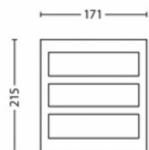

Izbaudiet brīnišķīgu dārza apgaismojumu

Šī izliektās formas Philips Python LED ārsienu lampa no nerūsējošā tērauda bagātīgi izstaro izkliedētu un silti baltu gaismu augšup un lejup pa ārsienu. Dekoratīvie priekšējie paneļi rada papildu gaismu un kalpo kā dizaina elements.

Ilgtspējīgi apgaismes risinājumi

- Enerģijas taupīšana
- Augstas kvalitātes LED apgaismojums
- Ilgs kalpošanas laiks — līdz 25 gadiem
- Silti balta gaisma
- Philips piedāvā 5 gadu garantiju LED modulim un draiverim

Paredzēts jūsu dārzam

- IP44 – piemērots izmantošanai ārā