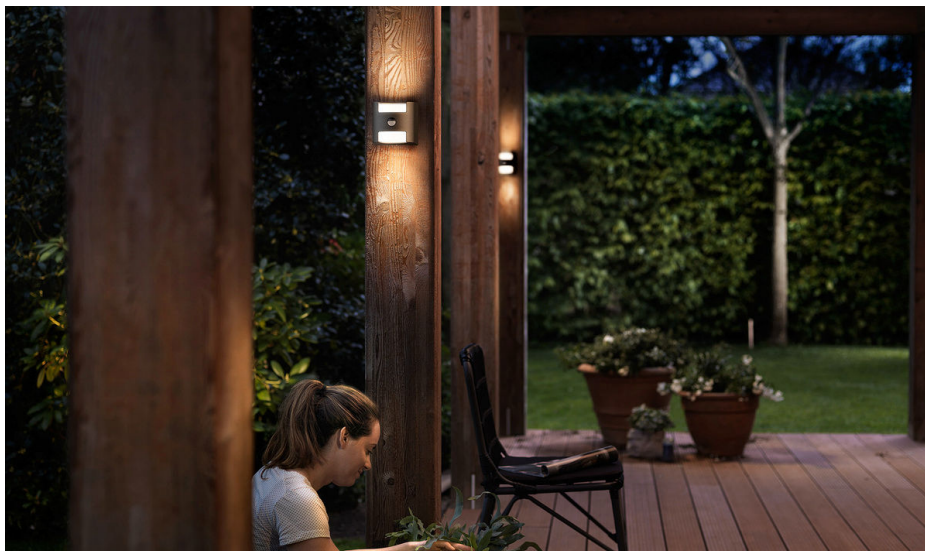

Vienmēr apgaismots mājoklis

Philips Grass LED ārsienu lampa antracīta krāsā ir izgatavota no izturīga spiedlējuma alumīnija, un tai ir kustību sensors. Vaļējā kuba dizains gaismeklis izgaismo sienu no augšas uz leju ar diviem spožiem silti baltas gaismas kūļiem.

Ilgspējīgi apgaismes risinājumi

- Enerģijas taupīšana
- Augstas kvalitātes LED apgaismojums
- Ilgs kalpošanas laiks — līdz 25 gadiem
- Silti balta gaisma
- Philips piedāvā 5 gadu garantiju LED modulim un draiverim

Paredzēts jūsu dārzam

- Lai garantētu komfortu un drošību, komplektā ir iekļauts kustību sensors
- IP44 – piemērots izmantošanai ārā