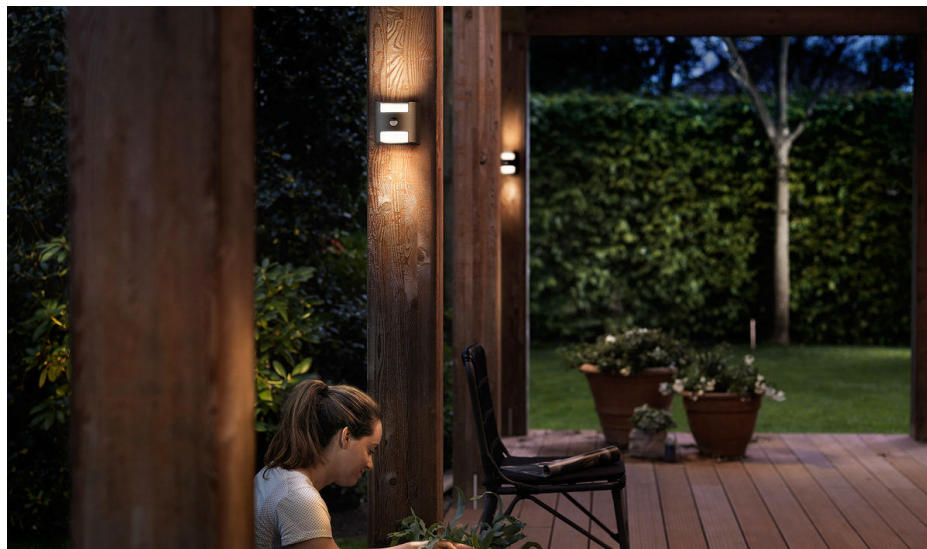

Vienmēr apgaismots mājoklis

Philips Grass LED ārsienu lampa antracīta krāsā ir izgatavota no izturīga spiedlējuma alumīnija, un tai ir kustību sensors. Vaļējā kuba dizains gaismeklis izgaismo sienu no augšas uz leju ar diviem spožiem silti baltas gaismas kūļiem.

Ilgspējīgi apgaismes risinājumi

- Enerģijas taupīšana
- Augstas kvalitātes LED apgaismojums
- Ilgs kalpošanas laiks — līdz 25 gadiem
- Silti balta gaisma
- Philips piedāvā 5 gadu garantiju LED modulim un draiverim

Paredzēts jūsu dārzam

- Lai garantētu komfortu un drošību, komplektā ir iekļauts kustību sensors
- IP44 – piemērots izmantošanai ārā