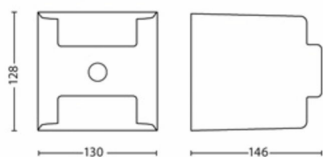

PHILIPS

Grass 4,25 W sienas
lampa

myGarden

2700 k

Antracīta

Ūdensizturība

17322/93/16

Vienmēr apgaismots mājoklis

Philips Grass LED ārsienu lampa antracīta krāsā ir izgatavota no izturīga spiedlējuma alumīnija, un tai ir kustību sensors. Vaļējā kuba dizains gaismeklis izgaismo sienu no augšas uz leju ar diviem spožiem silti baltas gaismas kūļiem.

Ilgspējīgi apgaismes risinājumi

- Enerģijas taupīšana
- Augstas kvalitātes LED apgaismojums
- Ilgs kalpošanas laiks — līdz 25 gadiem
- Silti balta gaisma
- Philips piedāvā 5 gadu garantiju LED modulim un draiverim

Paredzēts jūsu dārzam

- Lai garantētu komfortu un drošību, komplektā ir iekļauts kustību sensors
- IP44 – piemērots izmantošanai ārā