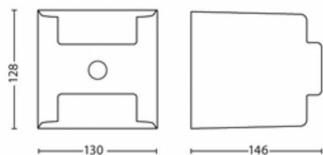

PHILIPS

Grass 4,25 W sienas
lampa

myGarden

2700 k

Antracīta

Ūdensizturība

17322/93/16

Vienmēr apgaismots mājoklis

Philips Grass LED ārsienu lampa antracīta krāsā ir izgatavota no izturīga spiedlējuma alumīnija, un tai ir kustību sensors. Vaļējā kuba dizains gaismeklis izgaismo sienu no augšas uz leju ar diviem spožiem silti baltas gaismas kūļiem.

Ilgspējīgi apgaismes risinājumi

- Enerģijas taupīšana
- Augstas kvalitātes LED apgaismojums
- Ilgs kalpošanas laiks — līdz 25 gadiem
- Silti balta gaisma
- Philips piedāvā 5 gadu garantiju LED modulim un draiverim

Paredzēts jūsu dārzam

- Lai garantētu komfortu un drošību, komplektā ir iekļauts kustību sensors
- IP44 – piemērots izmantošanai ārā