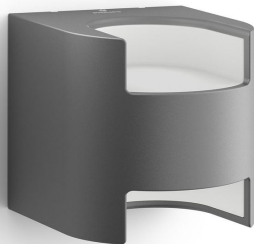

PHILIPS

Grass 4,25 W sienas
lampa

myGarden

2700 k

Antracīta

Ūdensizturība

17321/93/16

Izbaudiet brīnišķīgu dārza apgaismojumu

Gaumīgā un kompaktā Philips Grass LED ārsienu lampa antracīta krāsā ir veidota no izturīga spiedlējuma alumīnija. Unikālais vaļēja kuba dizaina gaismeklis izgaismo sienu no augšas uz leju ar diviem spožiem silti baltas gaismas kūļiem.