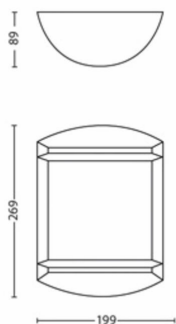

Izbaudiet brīnišķīgu dārza apgaismojumu

Philips Antelope LED āra sienas lampa baltā krāsā ir izgatavota no augstvērtīgiem un izturīgiem mākslīgiem materiāliem. Lampa ir pazīstamā zema cilindra formā un visos virzienos bagātīgi izkļiedē gaismu vēsi baltā tonī, skaidri izgaismojot apkārtnējo vidi.

Ilgtspējīgi apgaismes risinājumi

- Enerģijas taupīšana
- Augstas kvalitātes LED apgaismojums
- Ilgs kalpošanas laiks — līdz 25 gadiem
- Vēsa balta gaisma
- Philips piedāvā 5 gadu garantiju LED modulim un draiverim

Paredzēts jūsu dārzam

- IP44 – piemērots izmantošanai ārā