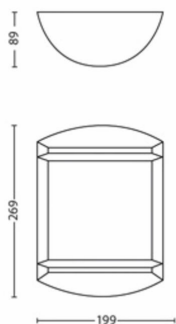

Izbaudiet brīnišķīgu dārza apgaismojumu

Philips Antelope LED ārsienu lampa melnā krāsā ir izgatavota no augstvērtīgiem un izturīgiem mākslīgiem materiāliem. Lampa ir pazīstamā zema cilindra formā un visos virzienos izstaro bagātīgu izkļiedētu gaismu vēsi baltā tonī, skaidri apgaismojot apkārtējo vidi.

Ilgtspējīgi apgaismes risinājumi

- Enerģijas taupīšana
- Augstas kvalitātes LED apgaismojums
- Ilgs kalpošanas laiks — līdz 25 gadiem
- Vēsa balta gaisma
- Philips piedāvā 5 gadu garantiju LED modulim un draiverim

Paredzēts jūsu dārzam

- IP44 – piemērots izmantošanai ārā